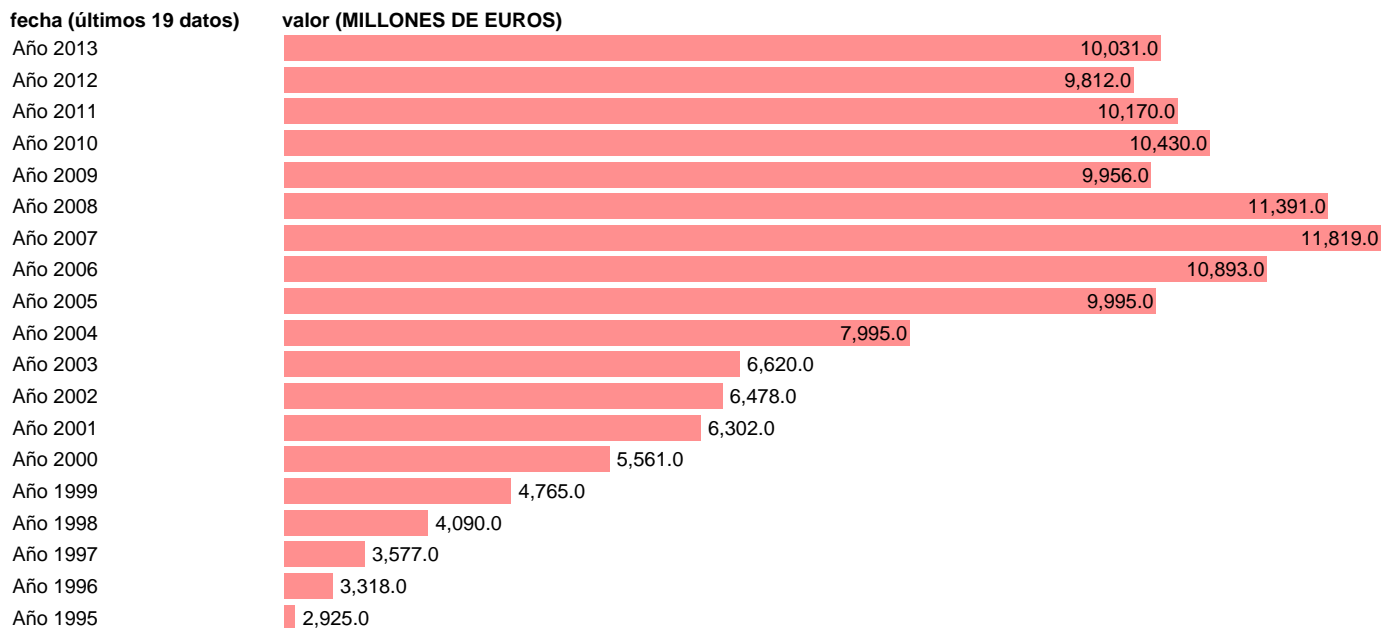

COMPRAS DE RESIDENTES FUERA DEL TERRITORIO ECONOMICO. PRECIOS CORRIENTES. BASE 20

Estadística: [COMPRAS DE RESIDENTES FUERA DEL TERRITORIO ECONOMICO. PRECIOS CORRIENTES. BASE 20](#)

Enlace permanente (Permalink): <https://tematicas.org/M1/9ahc4222/>

Notas: **ACTUALIZA: AREA COYUNTURA ECONOMICA**

Fuente: **INSTITUTO NACIONAL DE ESTADISTICA (CONTABILIDAD NACIONAL TRIMESTRAL-BASE 2008).**

Frecuencia: **Anual.**

Unidades: **MILLONES DE EUROS.**

Datos disponibles desde **Año 1995** hasta **Año 2013**.

Valor más alto alcanzado en Año 2007: **11819**.

Valor más bajo alcanzado en Año 1995: **2925**.

[Pulse aquí](#) para acceder a los datos completos actualizados y a la representación gráfica estadística.