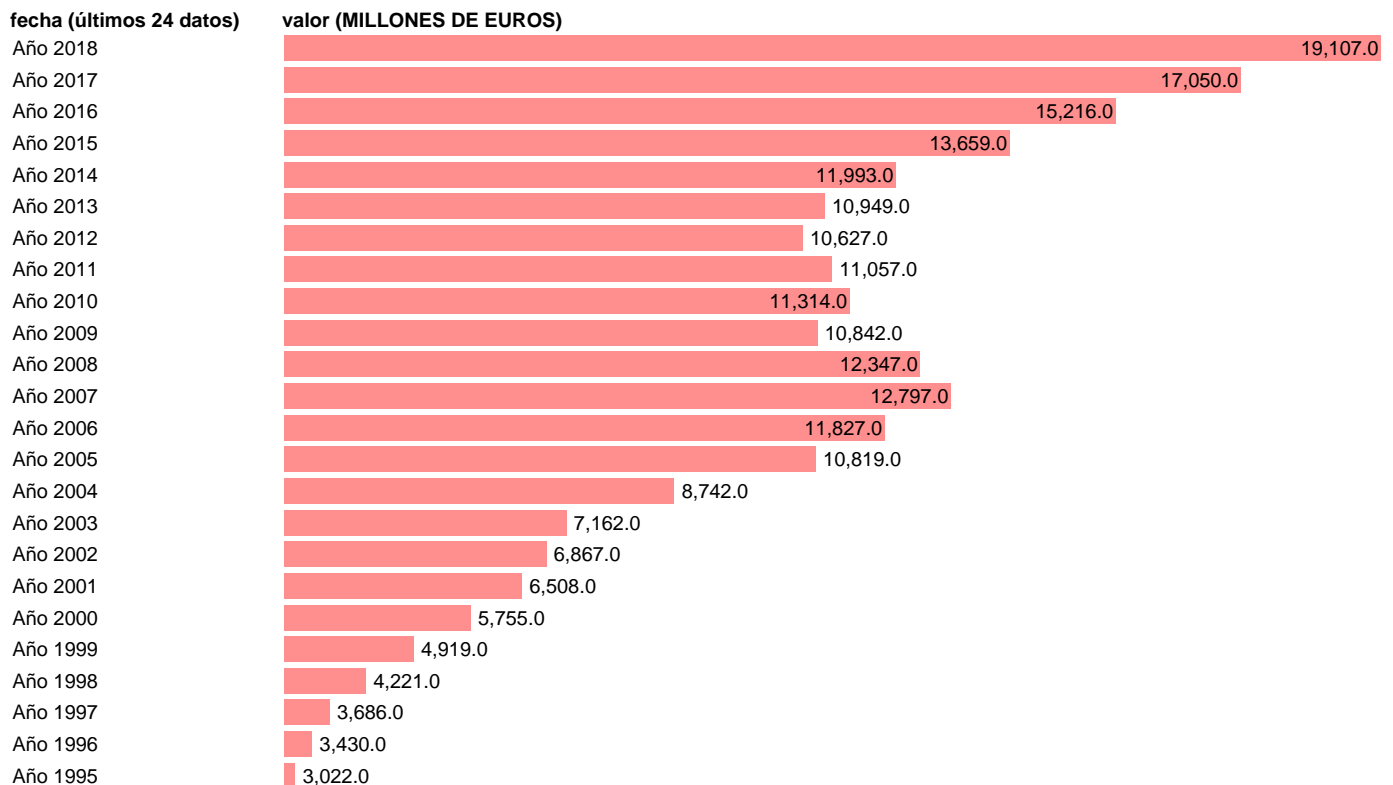

COMPRAS DE RESIDENTES FUERA DEL TERRITORIO ECONOMICO. PRECIOS CORRIENTES. BASE 20

Estadística: [COMPRAS DE RESIDENTES FUERA DEL TERRITORIO ECONOMICO. PRECIOS CORRIENTES. BASE 20](#)

Enlace permanente (Permalink): <https://tematicas.org/M1/90jc4222/>

Notas: **ACTUALIZA: AREA COYUNTURA ECONOMICA**

Fuente: **INSTITUTO NACIONAL DE ESTADISTICA (CONTABILIDAD NACIONAL TRIMESTRAL-BASE 2010).**

Frecuencia: **Anual.**

Unidades: **MILLONES DE EUROS.**

Datos disponibles desde **Año 1995** hasta **Año 2018**.

Valor más alto alcanzado en Año 2018: **19107**.

Valor más bajo alcanzado en Año 1995: **3022**.

[Pulse aquí](#) para acceder a los datos completos actualizados y a la representación gráfica estadística.