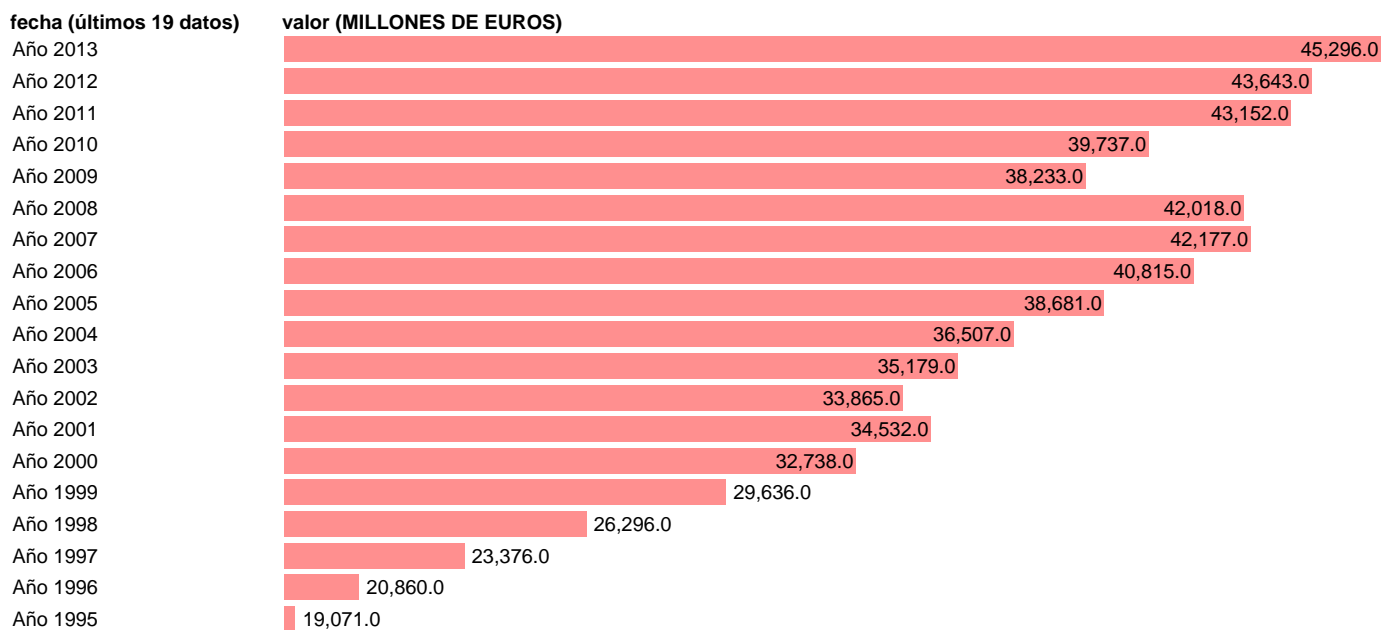

## COMPRAS DE NO RESIDENTES EN TERRITORIO ECONOMICO. PRECIOS CORRIENTES. BASE 2008

Estadística: [COMPRAS DE NO RESIDENTES EN TERRITORIO ECONOMICO. PRECIOS CORRIENTES. BASE 2008](#)

Enlace permanente (Permalink): <https://tematicas.org/M1/90hc4122/>

Notas: **ACTUALIZA: AREA COYUNTURA ECONOMICA**

Fuente: **INSTITUTO NACIONAL DE ESTADISTICA (CONTABILIDAD NACIONAL TRIMESTRAL-BASE 2008).**

Frecuencia: **Anual.**

Unidades: **MILLONES DE EUROS.**

Datos disponibles desde **Año 1995** hasta **Año 2013**.

Valor más alto alcanzado en Año 2013: **45296**.

Valor más bajo alcanzado en Año 1995: **19071**.

[Pulse aquí](#) para acceder a los datos completos actualizados y a la representación gráfica estadística.