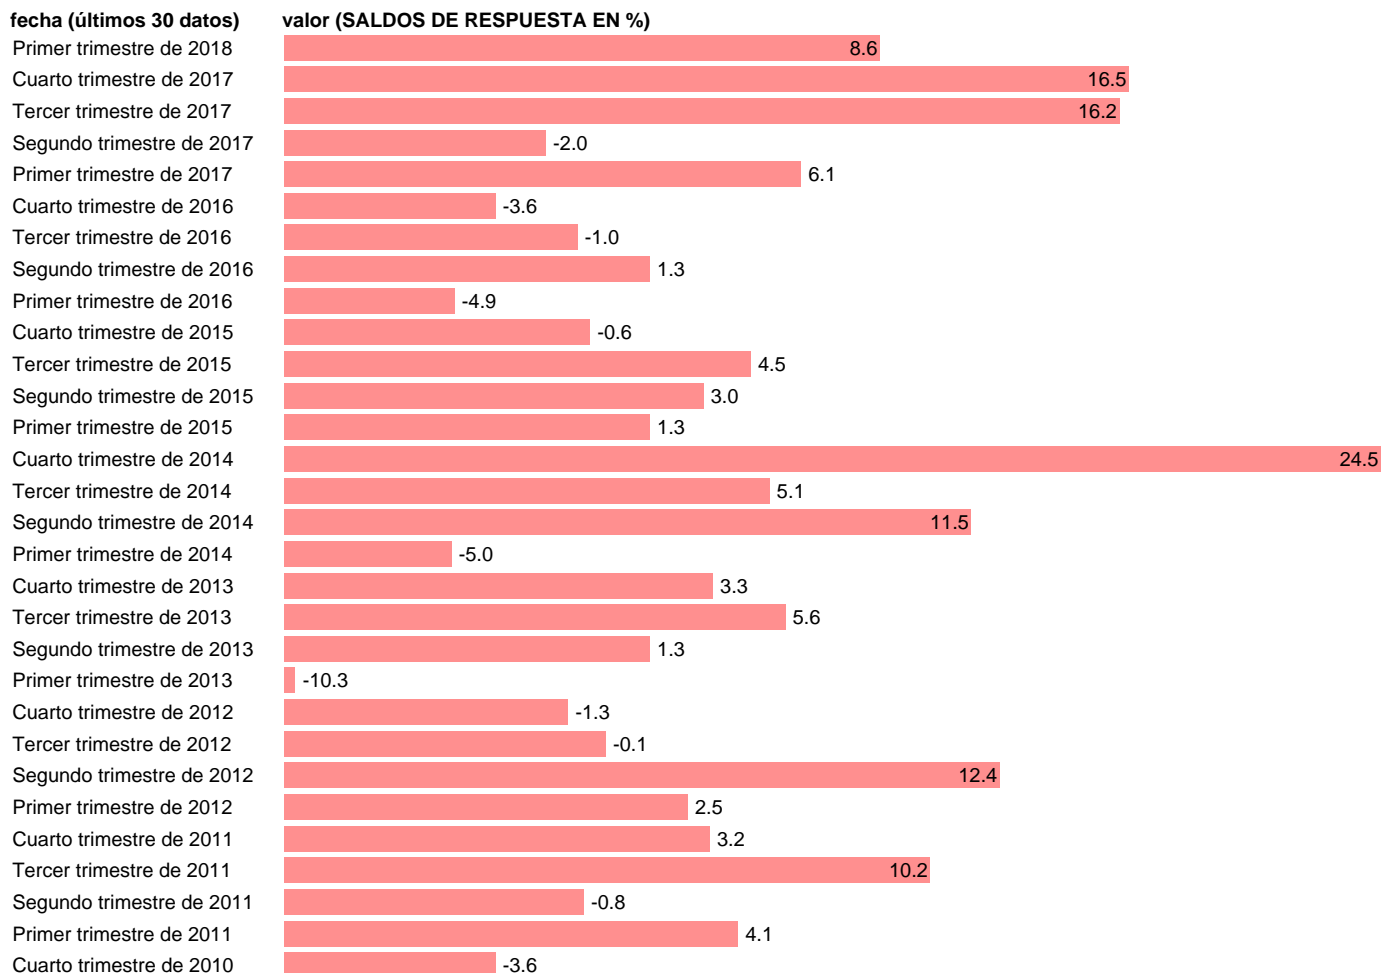

Fuente: **MICT.**

Frecuencia: **Trimestral.**

Unidades: **SALDOS DE RESPUESTA EN %.**

Datos disponibles desde **Primer trimestre de 1993** hasta **Primer trimestre de 2018.**

Valor más alto alcanzado en Primer trimestre de 1998: **28.2.**

Valor más bajo alcanzado en Primer trimestre de 2013: **-10.3.**

[Pulse aquí](#) para acceder a los datos completos actualizados y a la representación gráfica estadística.