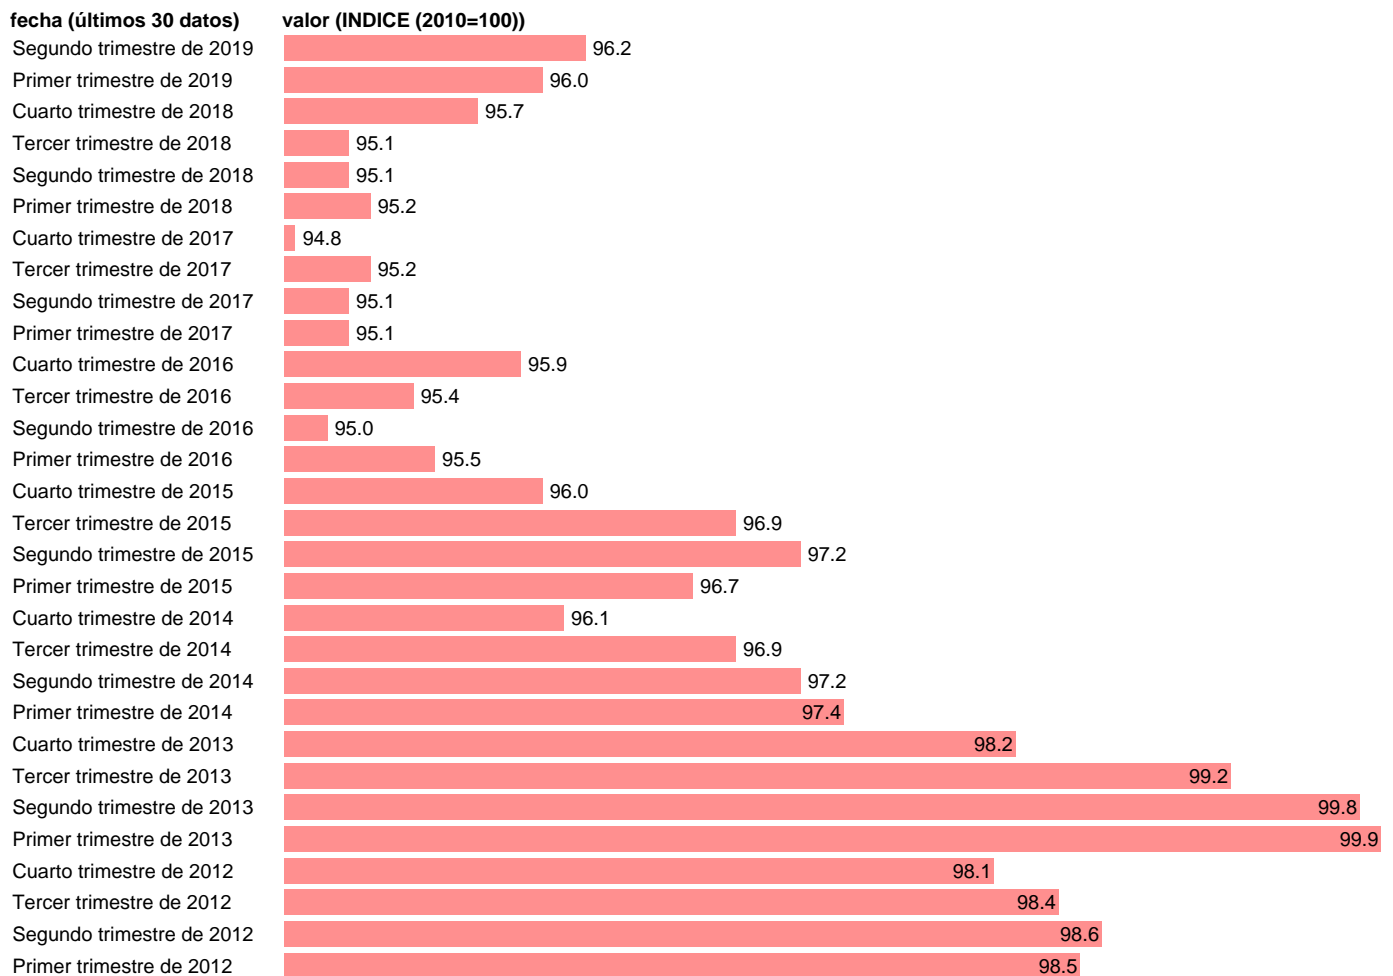

CLU. TOTAL INDUSTRIA

Estadística: [CLU. TOTAL INDUSTRIA](#)

Enlace permanente (Permalink): <https://tematicas.org/M1/9ajc6520d/>

Notas: **SERIE CORREGIDA DE EFECTOS ESTACIONALES Y CALENDARIO ACTUALIZA: ÁREA MERCADO LABORAL**

Fuente: **INE (CN-2010) Y SGAM.**

Frecuencia: **Trimestral.**

Unidades: **INDICE (2010=100).**

Datos disponibles desde **Primer trimestre de 1995** hasta **Segundo trimestre de 2019**.

Valor más alto alcanzado en Primer trimestre de 2009: **107.6**.

Valor más bajo alcanzado en Primer trimestre de 1995: **78.9**.

[Pulse aquí](#) para acceder a los datos completos actualizados y a la representación gráfica estadística.