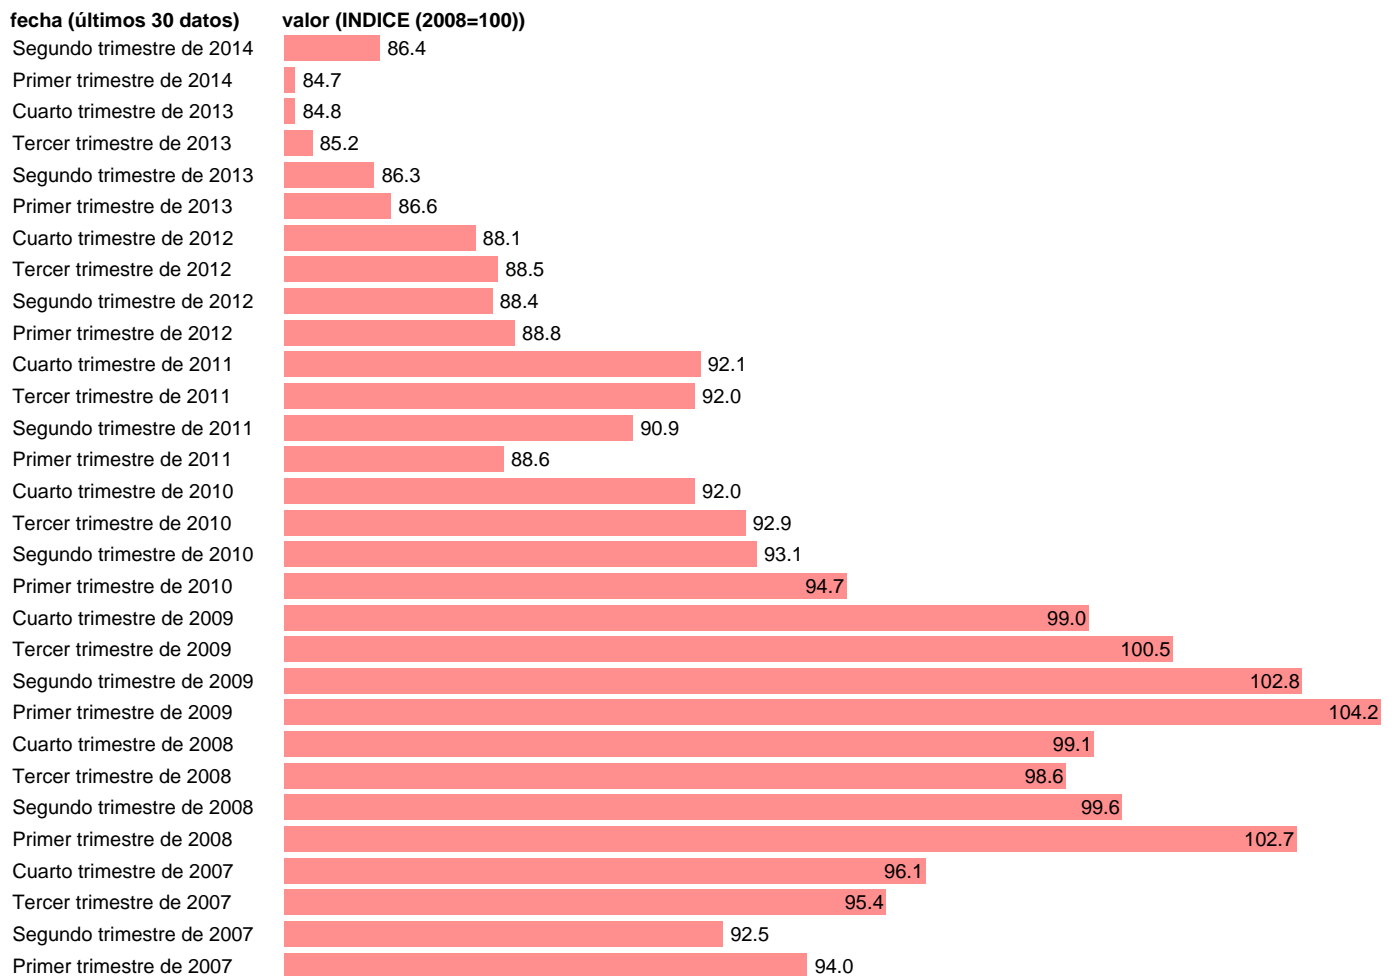

## CLU. TOTAL INDUSTRIA

Estadística: [CLU. TOTAL INDUSTRIA](#)

Enlace permanente (Permalink): <https://tematicas.org/M1/9ahc6520d/>

Notas: **SERIE CORREGIDA DE EFECTOS ESTACIONALES Y CALENDARIO ACTUALIZA: ÁREA MERCADO LABORAL**

Fuente: **INE (CN-2008) Y SGAM.**

Frecuencia: **Trimestral.**

Unidades: **INDICE (2008=100).**

Datos disponibles desde **Primer trimestre de 1995** hasta **Segundo trimestre de 2014**.

Valor más alto alcanzado en Primer trimestre de 2009: **104.2**.

Valor más bajo alcanzado en Primer trimestre de 1995: **72.5**.

[Pulse aquí](#) para acceder a los datos completos actualizados y a la representación gráfica estadística.