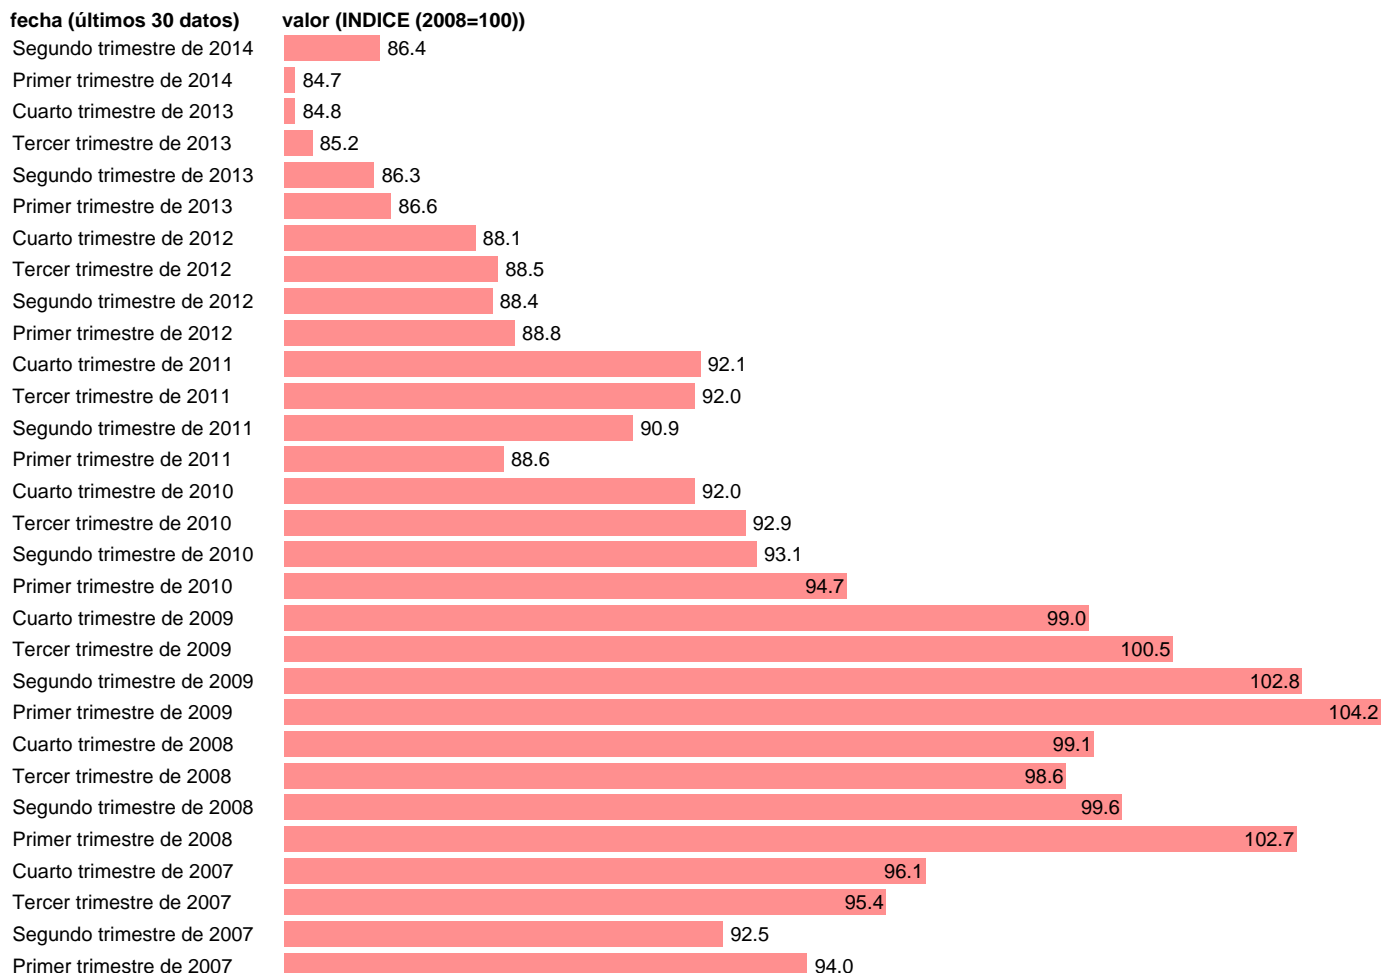

## CLU. TOTAL INDUSTRIA

Estadística: [CLU. TOTAL INDUSTRIA](#)

Enlace permanente (Permalink): <https://tematicas.org/M1/90hc6520d/>

Notas: **SERIE CORREGIDA DE EFECTOS ESTACIONALES Y CALENDARIO ACTUALIZA: ÁREA MERCADO LABORAL**

Fuente: **INE (CN-2008) Y SGAM.**

Frecuencia: **Trimestral.**

Unidades: **INDICE (2008=100).**

Datos disponibles desde **Primer trimestre de 1995** hasta **Segundo trimestre de 2014**.

Valor más alto alcanzado en Primer trimestre de 2009: **104.2**.

Valor más bajo alcanzado en Primer trimestre de 1995: **72.5**.

[Pulse aquí](#) para acceder a los datos completos actualizados y a la representación gráfica estadística.