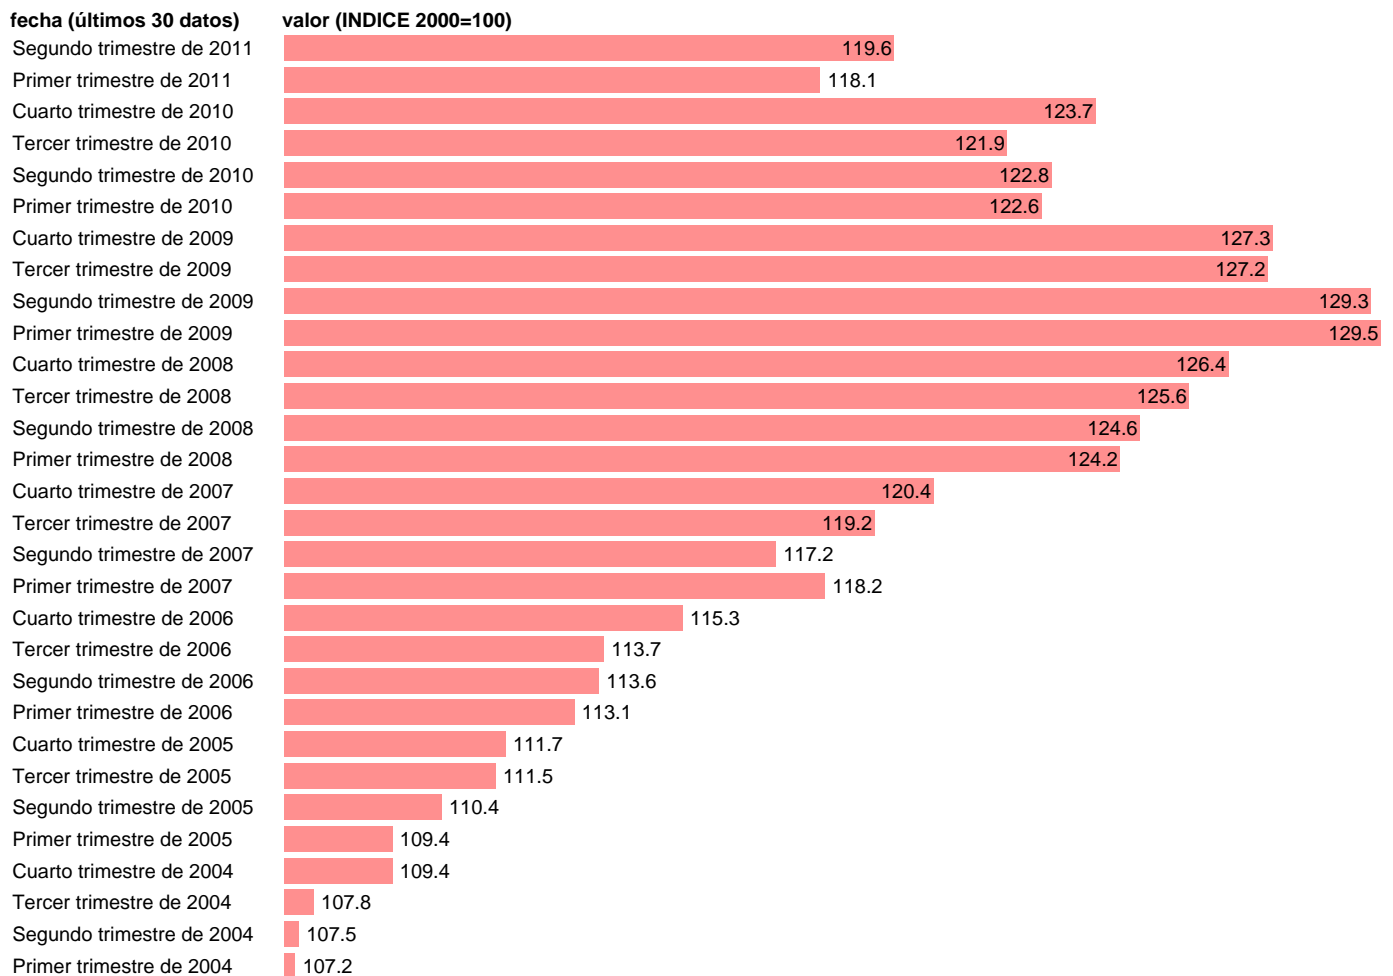

CLU. TOTAL INDUSTRIA

Estadística: [CLU. TOTAL INDUSTRIA](#)

Enlace permanente (Permalink): <https://tematicas.org/M1/90gc6520d/>

Notas: **SERIE CORREGIDA DE EFECTOS ESTACIONALES Y CALENDARIO ACTUALIZA: ÁREA MERCADO LABORAL**

Fuente: **INE(CN-2000) Y SGAM.**

Frecuencia: **Trimestral.**

Unidades: **INDICE 2000=100.**

Datos disponibles desde **Primer trimestre de 1995** hasta **Segundo trimestre de 2011.**

Valor más alto alcanzado en Primer trimestre de 2009: **129.5.**

Valor más bajo alcanzado en Primer trimestre de 1995: **94.1.**

[Pulse aquí](#) para acceder a los datos completos actualizados y a la representación gráfica estadística.