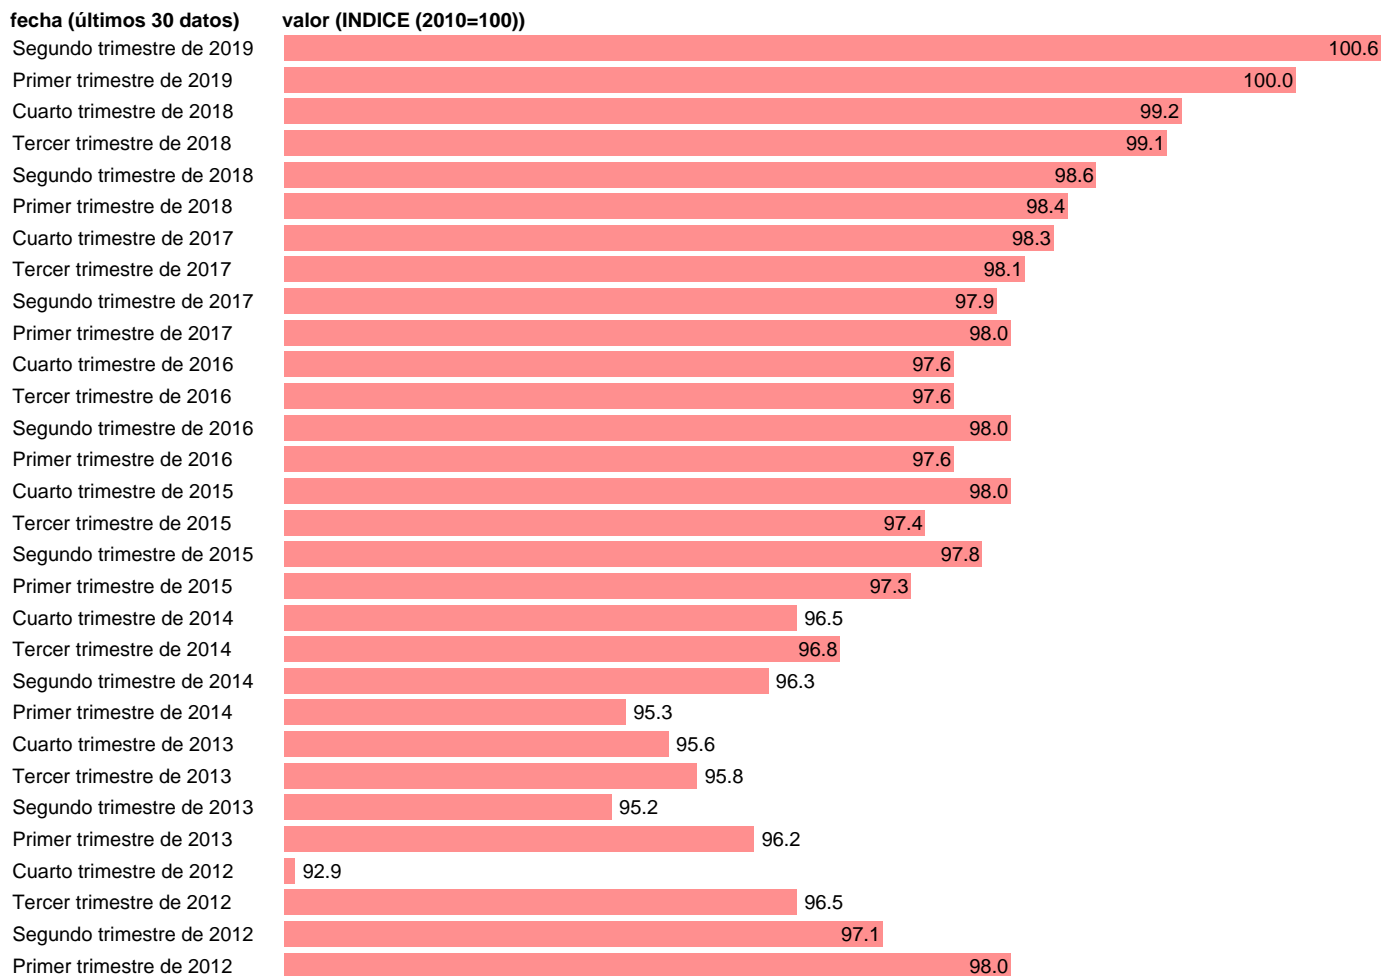

CLU. SERVICIOS. TOTAL

Estadística: [CLU. SERVICIOS. TOTAL](#)

Enlace permanente (Permalink): <https://tematicas.org/M1/90jc6540d/>

Notas: **SERIE CORREGIDA DE EFECTOS ESTACIONALES Y CALENDARIO ACTUALIZA: ÁREA MERCADO LABORAL**

Fuente: **INE (CN-2010) Y SGAM.**

Frecuencia: **Trimestral.**

Unidades: **INDICE (2010=100).**

Datos disponibles desde **Primer trimestre de 1995** hasta **Segundo trimestre de 2019**.

Valor más alto alcanzado en Tercer trimestre de 2009: **102.1**.

Valor más bajo alcanzado en Primer trimestre de 1995: **64.2**.

[Pulse aquí](#) para acceder a los datos completos actualizados y a la representación gráfica estadística.