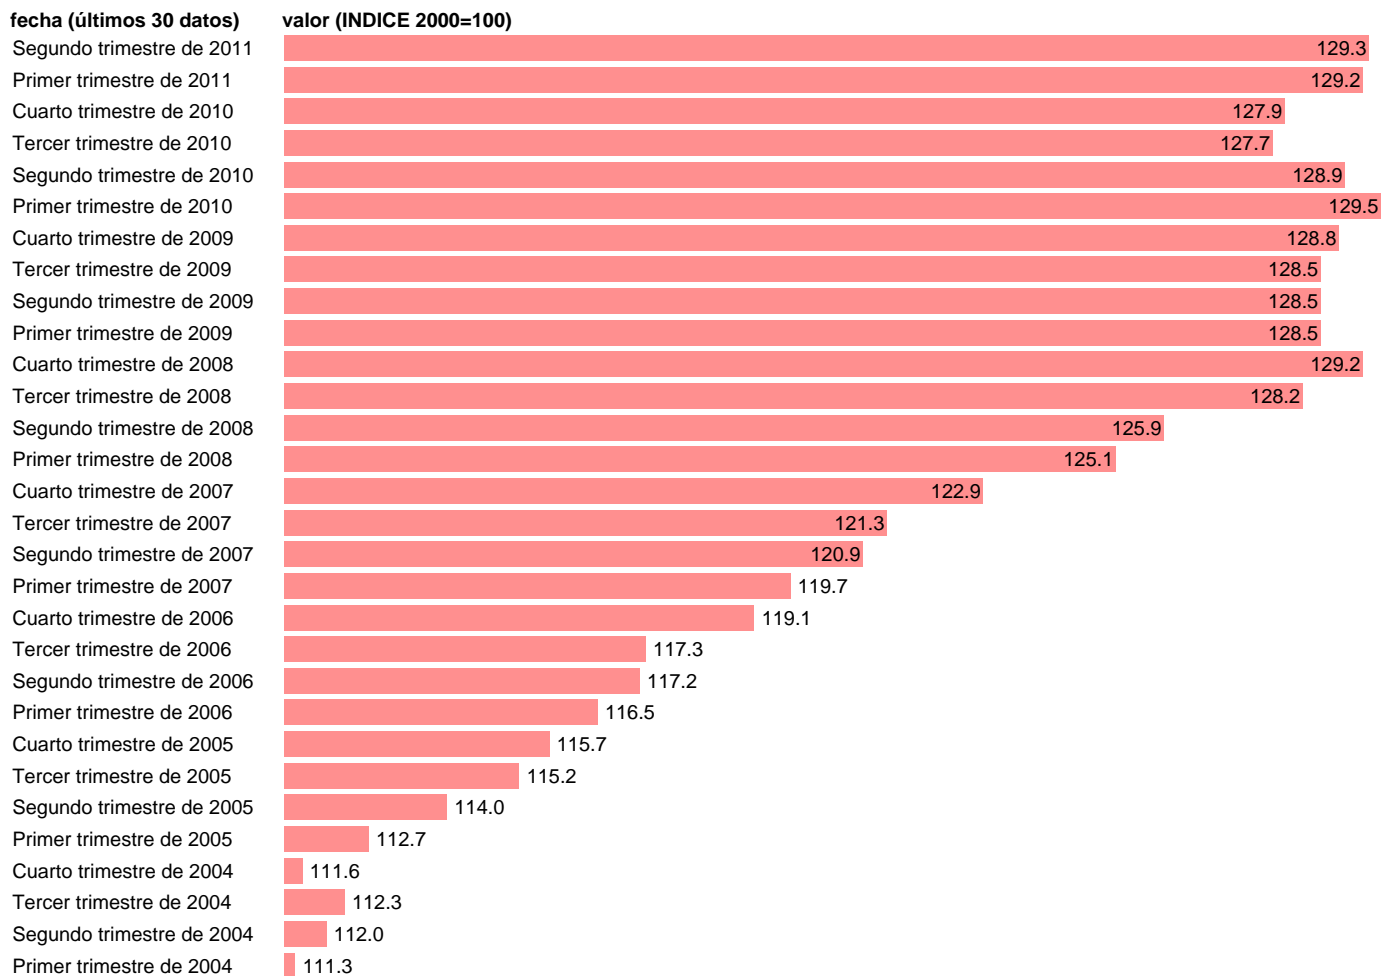

CLU. SERVICIOS DE MERCADO

Estadística: [CLU. SERVICIOS DE MERCADO](#)

Enlace permanente (Permalink): <https://tematicas.org/M1/90gc6541d/>

Notas: **SERIE CORREGIDA DE EFECTOS ESTACIONALES Y CALENDARIO ACTUALIZA: ÁREA MERCADO LABORAL**

Fuente: **INE(CN-2000) Y SGAM.**

Frecuencia: **Trimestral.**

Unidades: **INDICE 2000=100.**

Datos disponibles desde **Primer trimestre de 1995** hasta **Segundo trimestre de 2011.**

Valor más alto alcanzado en Primer trimestre de 2010: **129.5.**

Valor más bajo alcanzado en Segundo trimestre de 1995: **81.9.**

[Pulse aquí](#) para acceder a los datos completos actualizados y a la representación gráfica estadística.