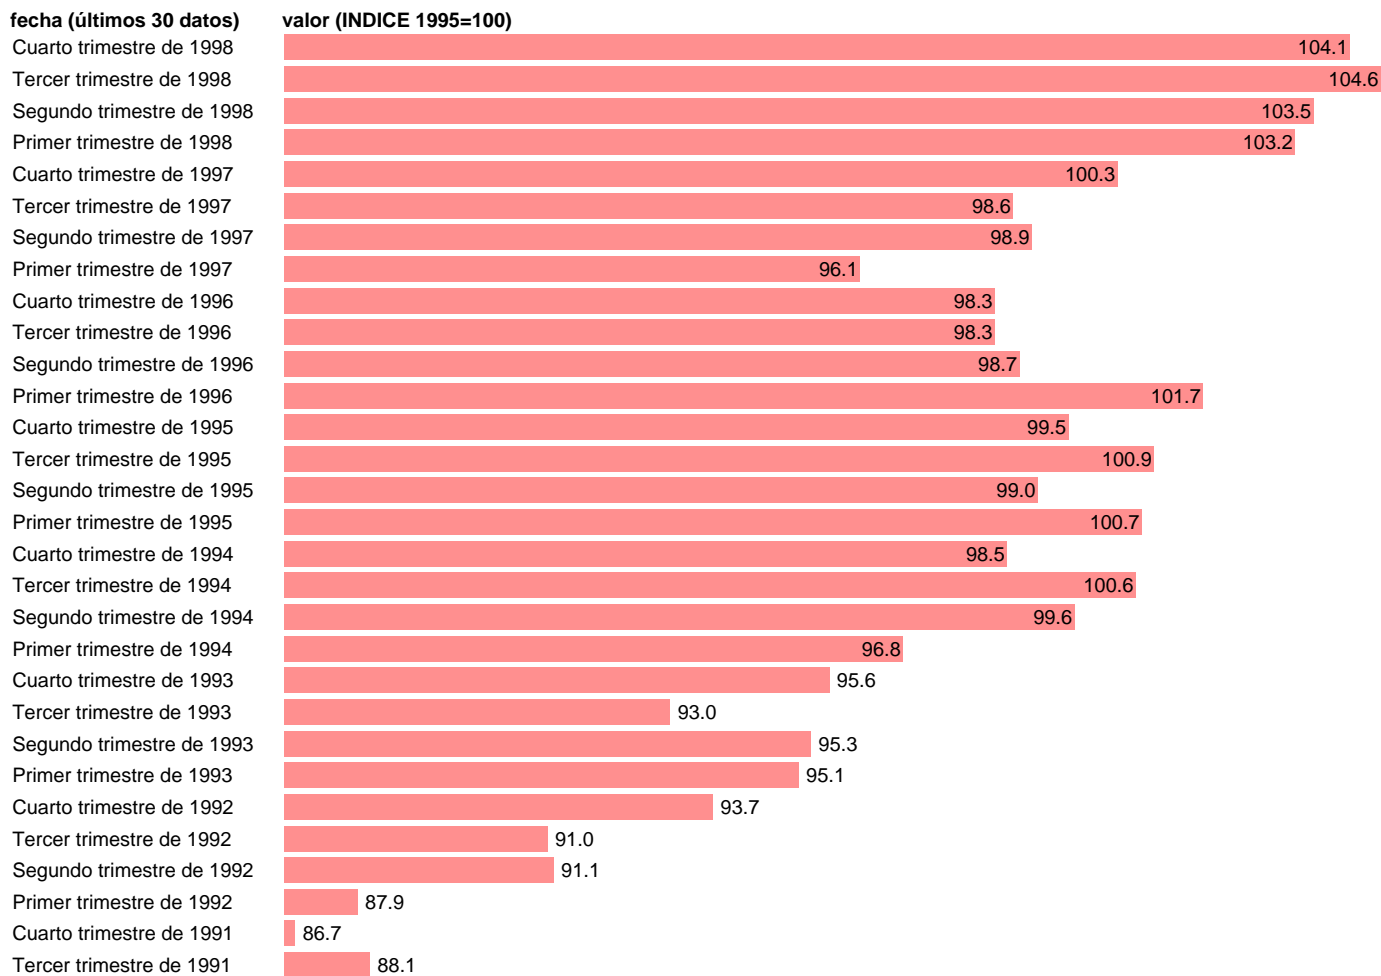

CLU INDUSTRIAL RELATIVO EN MONEDA NACIONAL ESPAÑA/ITALIA

Estadística: [CLU INDUSTRIAL RELATIVO EN MONEDA NACIONAL ESPAÑA/ITALIA](#)

Enlace permanente (Permalink): <https://tematicas.org/M1/489007/>

Notas: **ACTUALIZA: AREA MERCADO LABORAL EL FMI HA DEJADO DE PUBLICAR ESTE DATO**

Fuente: **SGPC.**

Frecuencia: **Trimestral.**

Unidades: **INDICE 1995=100.**

Datos disponibles desde **Primer trimestre de 1985** hasta **Cuarto trimestre de 1998.**

Valor más alto alcanzado en Tercer trimestre de 1998: **104.6.**

Valor más bajo alcanzado en Cuarto trimestre de 1985: **75.6.**

[Pulse aquí](#) para acceder a los datos completos actualizados y a la representación gráfica estadística.