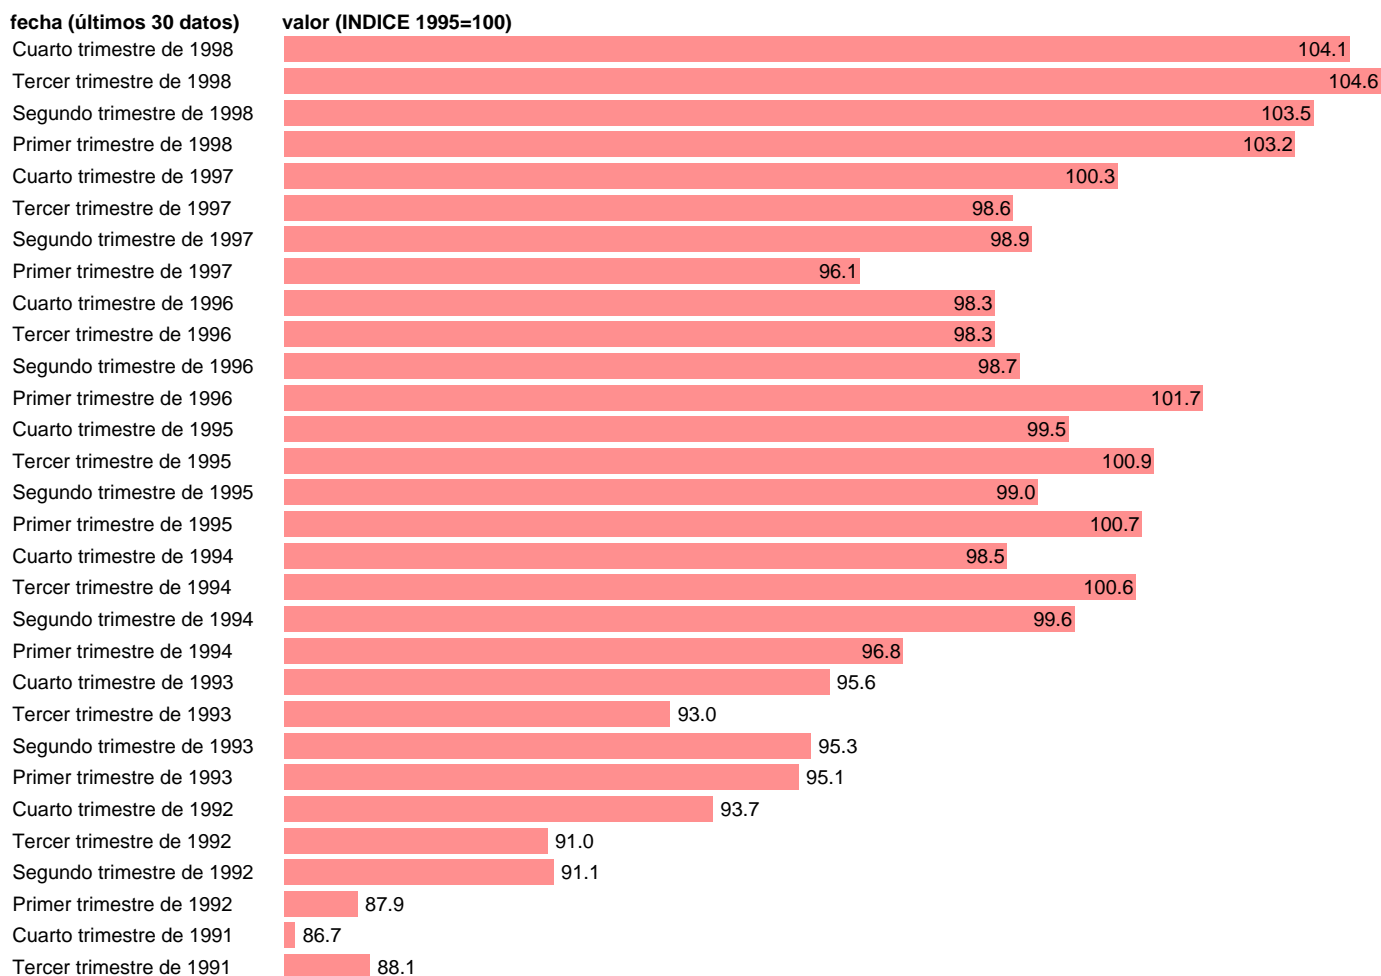

## CLU INDUSTRIAL RELATIVO EN MONEDA NACIONAL ESPAÑA/ITALIA

Estadística: [CLU INDUSTRIAL RELATIVO EN MONEDA NACIONAL ESPAÑA/ITALIA](#)

Enlace permanente (Permalink): <https://tematicas.org/M1/4h89007/>

Notas: **ACTUALIZA: AREA MERCADO LABORAL EL FMI HA DEJADO DE PUBLICAR ESTE DATO**

Fuente: **SGPC.**

Frecuencia: **Trimestral.**

Unidades: **INDICE 1995=100.**

Datos disponibles desde **Primer trimestre de 1985** hasta **Cuarto trimestre de 1998.**

Valor más alto alcanzado en Tercer trimestre de 1998: **104.6.**

Valor más bajo alcanzado en Cuarto trimestre de 1985: **75.6.**

[Pulse aquí](#) para acceder a los datos completos actualizados y a la representación gráfica estadística.