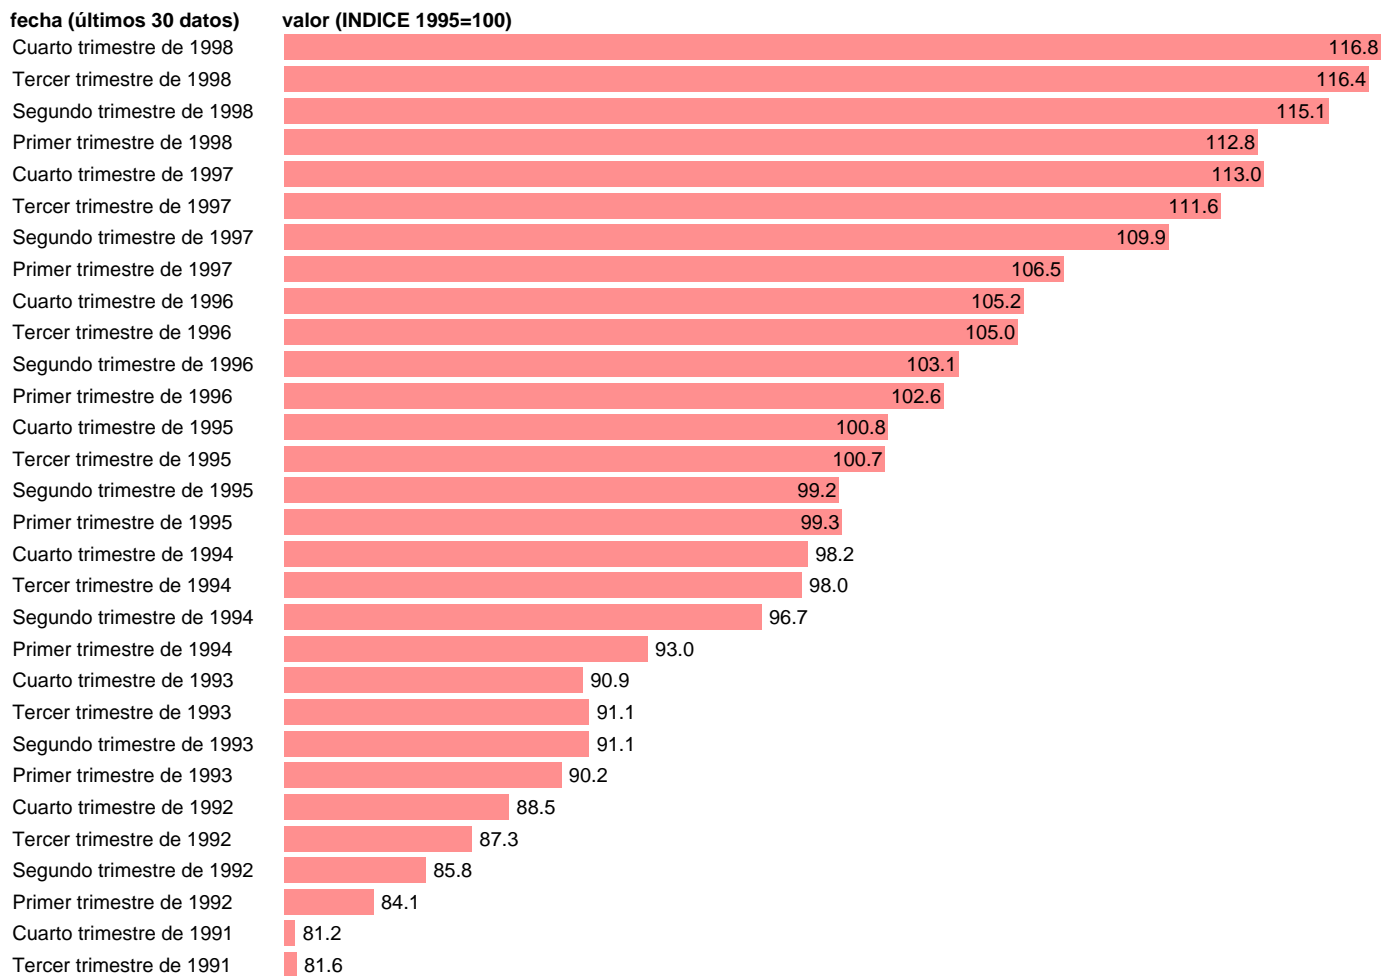

CLU INDUSTRIAL RELATIVO EN MONEDA NACIONAL ESPAÑA/FRANCIA

Estadística: [CLU INDUSTRIAL RELATIVO EN MONEDA NACIONAL ESPAÑA/FRANCIA](#)

Enlace permanente (Permalink): <https://tematicas.org/M1/4h89003/>

Notas: **ACTUALIZA: AREA MERCADO LABORAL EL FMI HA DEJADO DE PUBLICAR ESTE DATO**

Fuente: **SGPC.**

Frecuencia: **Trimestral.**

Unidades: **INDICE 1995=100.**

Datos disponibles desde **Primer trimestre de 1985** hasta **Cuarto trimestre de 1998.**

Valor más alto alcanzado en Cuarto trimestre de 1998: **116.8.**

Valor más bajo alcanzado en Primer trimestre de 1985: **55.3.**

[Pulse aquí](#) para acceder a los datos completos actualizados y a la representación gráfica estadística.