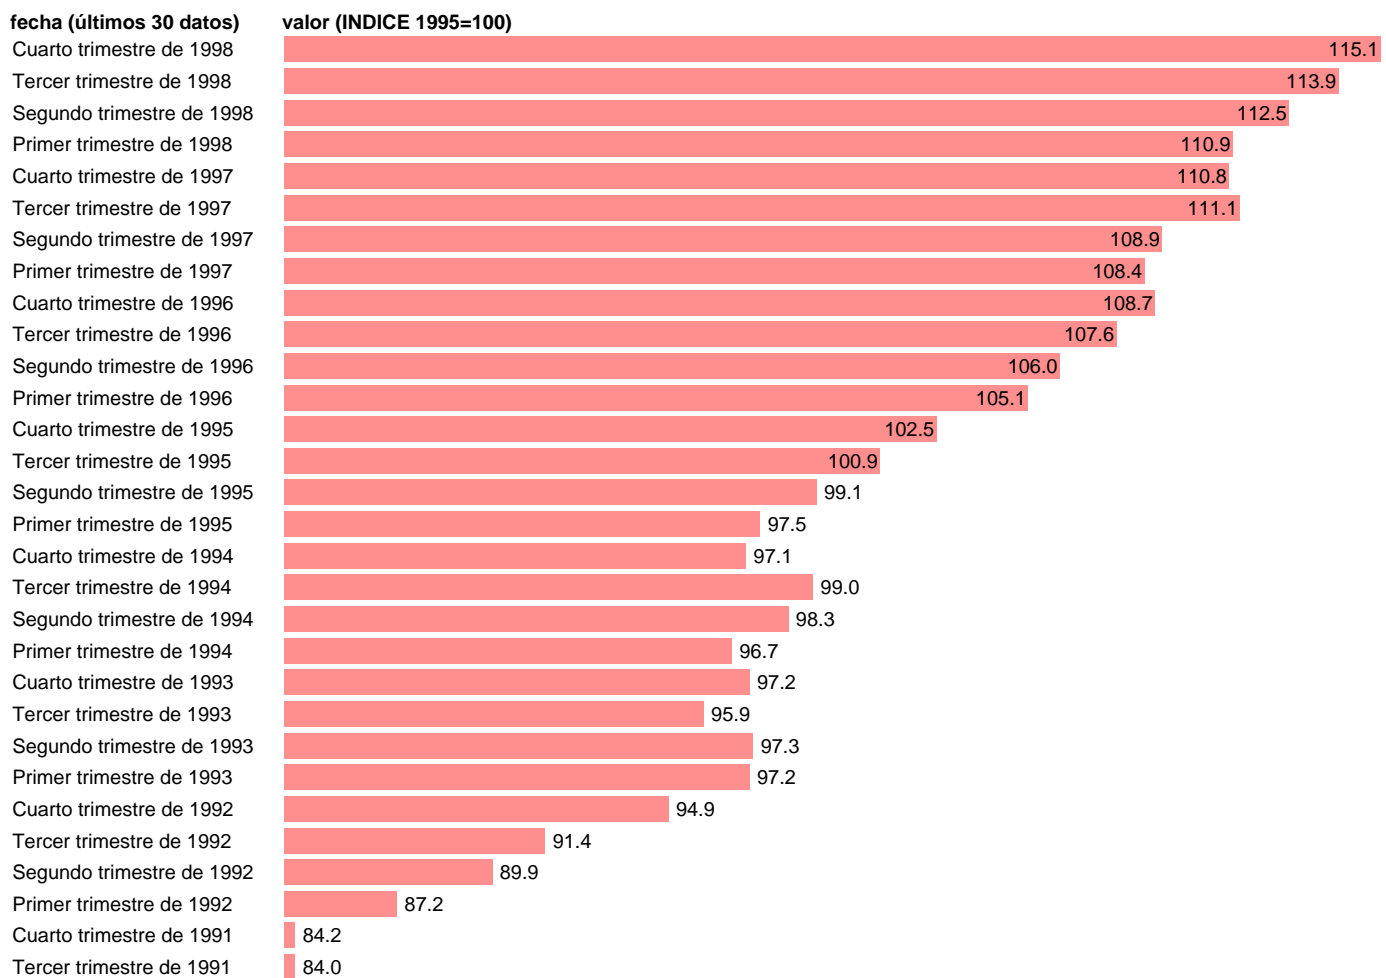

CLU INDUSTRIAL RELATIVO EN MONEDA NACIONAL ESPAÑA/ESTADOS UNIDOS

Estadística: [CLU INDUSTRIAL RELATIVO EN MONEDA NACIONAL ESPAÑA/ESTADOS UNIDOS](#)

Enlace permanente (Permalink): <https://tematicas.org/M1/489020/>

Notas: **ACTUALIZA: AREA MERCADO LABORAL EL FMI HA DEJADO DE PUBLICAR ESTE DATO**

Fuente: **SGPC.**

Frecuencia: **Trimestral.**

Unidades: **INDICE 1995=100.**

Datos disponibles desde **Primer trimestre de 1985** hasta **Cuarto trimestre de 1998.**

Valor más alto alcanzado en Cuarto trimestre de 1998: **115.1.**

Valor más bajo alcanzado en Primer trimestre de 1985: **59.**

[Pulse aquí](#) para acceder a los datos completos actualizados y a la representación gráfica estadística.