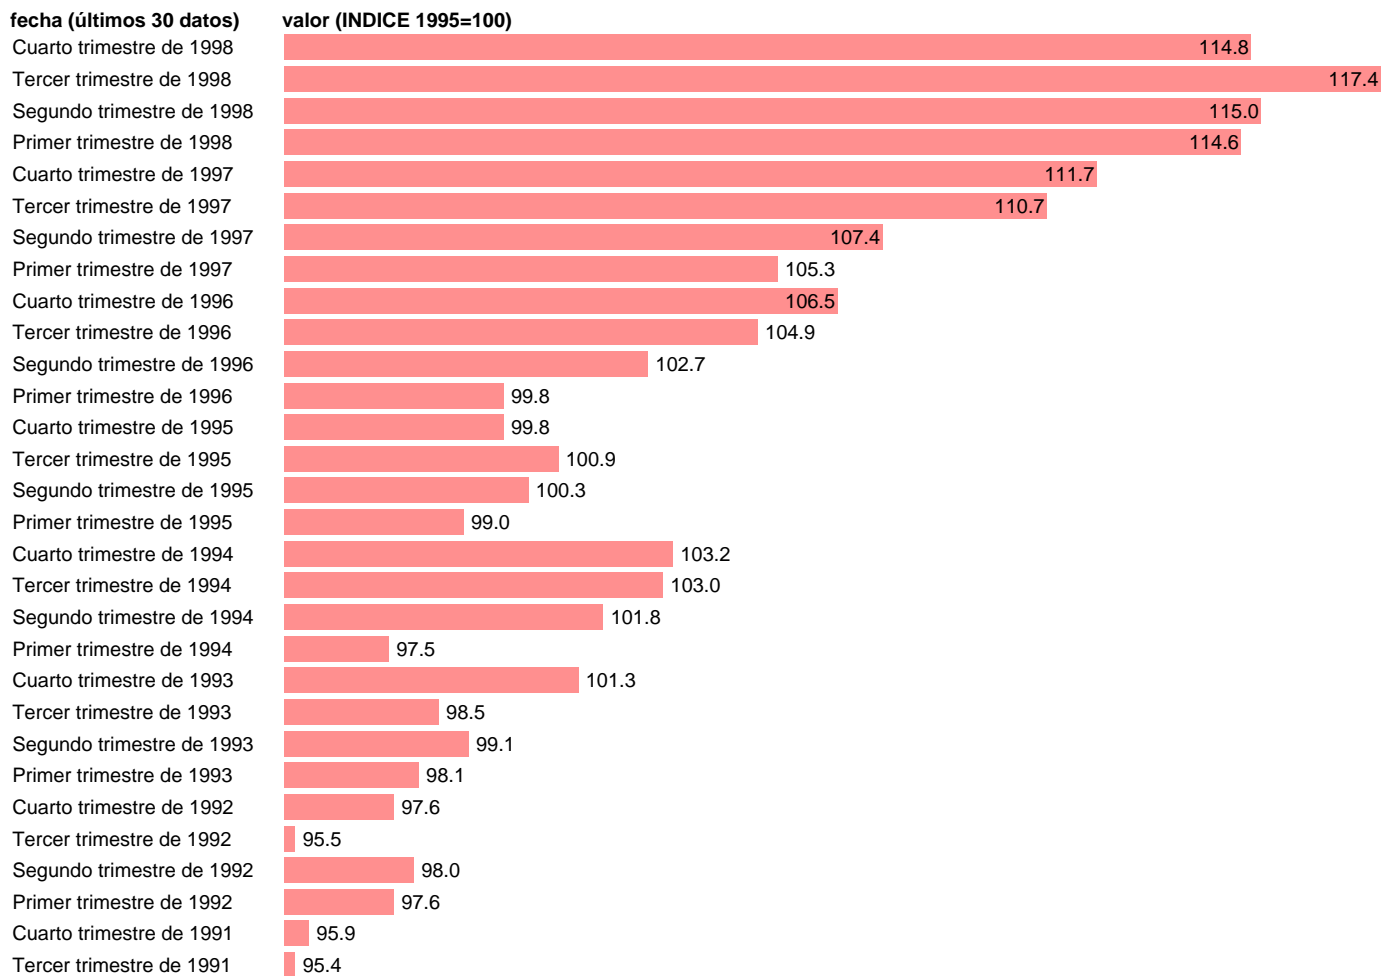

CLU INDUSTRIAL RELATIVO EN MONEDA NACIONAL ESPAÑA/ALEMANIA

Estadística: [CLU INDUSTRIAL RELATIVO EN MONEDA NACIONAL ESPAÑA/ALEMANIA](#)

Enlace permanente (Permalink): <https://tematicas.org/M1/4h89004/>

Notas: **ACTUALIZA: AREA MERCADO LABORAL EL FMI HA DEJADO DE PUBLICAR ESTE DATO**

Fuente: **SGPC.**

Frecuencia: **Trimestral.**

Unidades: **INDICE 1995=100.**

Datos disponibles desde **Primer trimestre de 1985** hasta **Cuarto trimestre de 1998.**

Valor más alto alcanzado en Tercer trimestre de 1998: **117.4.**

Valor más bajo alcanzado en Primer trimestre de 1985: **73.8.**

[Pulse aquí](#) para acceder a los datos completos actualizados y a la representación gráfica estadística.