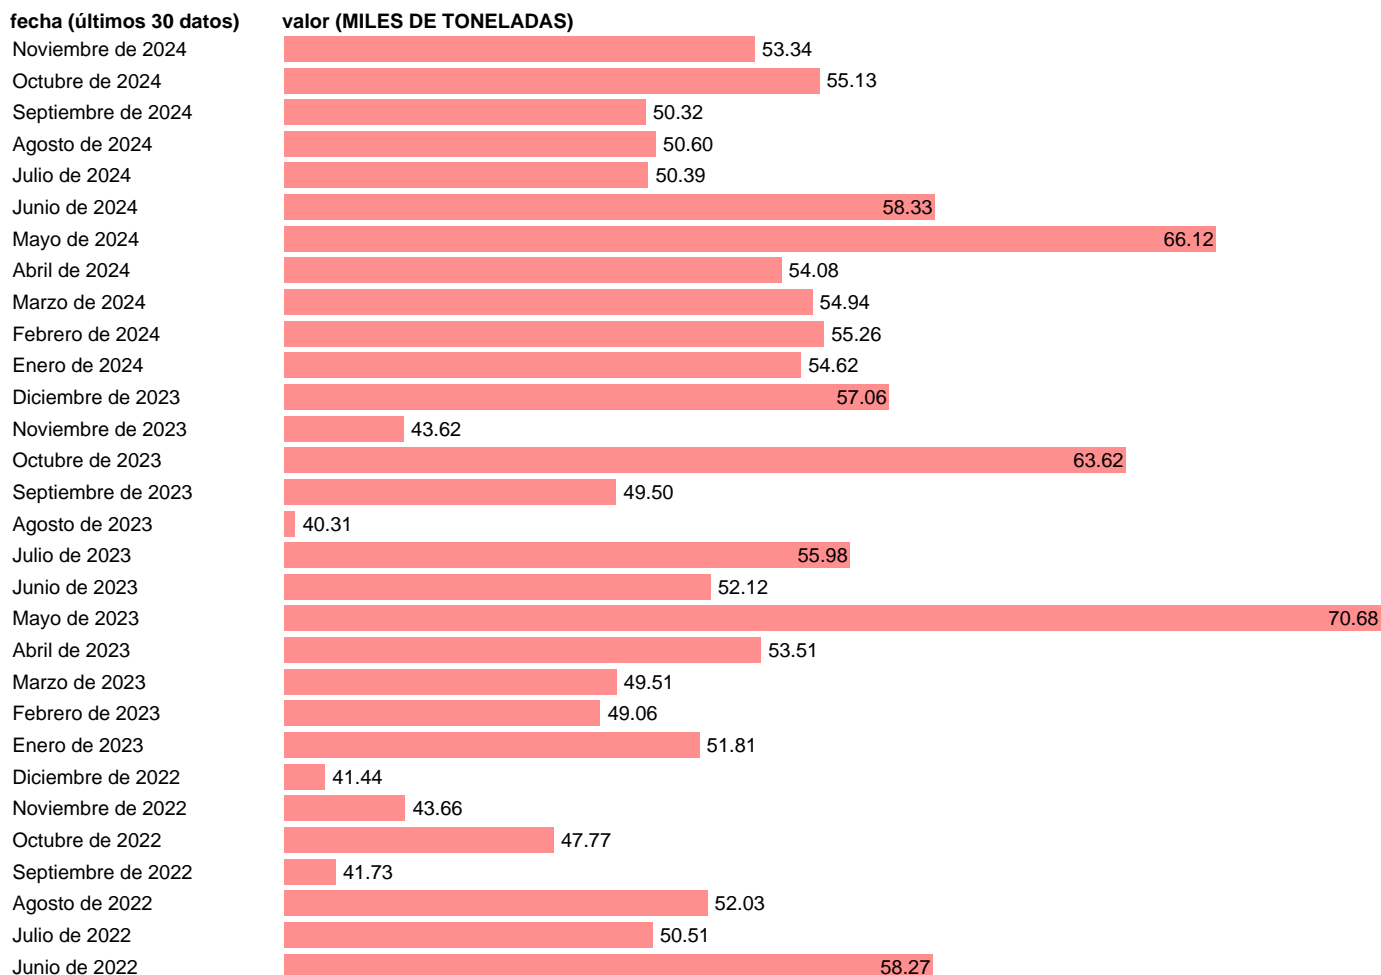

## CEMENTO. IMPORTACIONES

Estadística: [CEMENTO. IMPORTACIONES](#)

Enlace permanente (Permalink): <https://tematicas.org/M1/2h36400/>

Notas: <https://industria.gob.es/es-es/estadisticas/paginas/estadistica-cemento.aspx>. VE NTAS - EXPORTACIONES + IMPORTACIONES. Base no ampliada

Fuente: **MINISTERIO DE INDUSTRIA.**

Frecuencia: **Mensual.**

Unidades: **MILES DE TONELADAS.**

Datos disponibles desde **Enero de 1970** hasta **Noviembre de 2024**.

Valor más alto alcanzado en Junio de 2001: **387.1**.

Valor más bajo alcanzado en Octubre de 1979: **0**.

[Pulse aquí](#) para acceder a los datos completos actualizados y a la representación gráfica estadística.