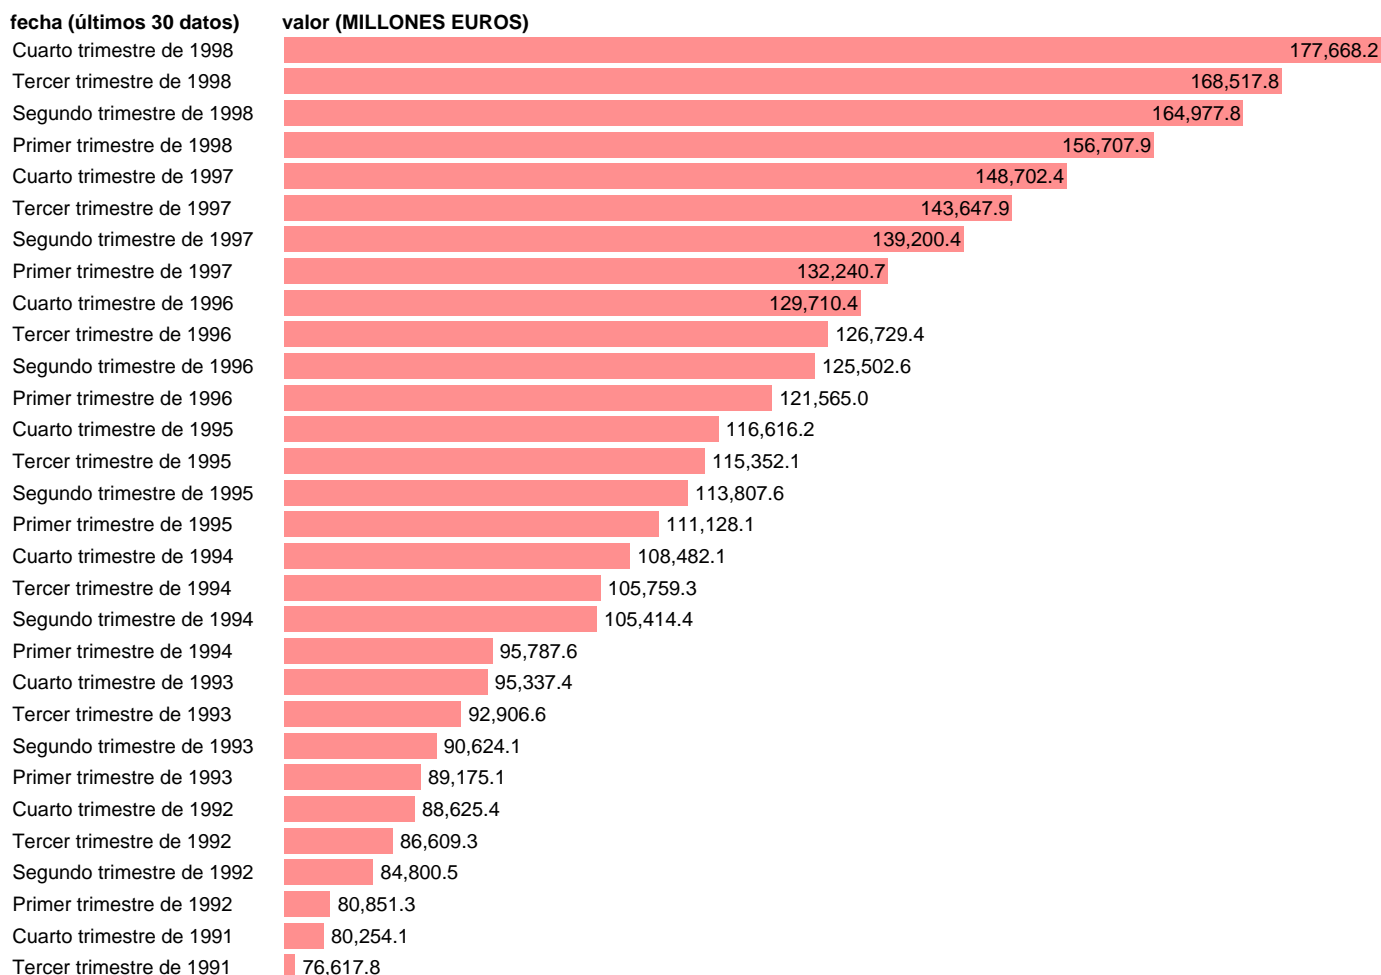

Fuente: **BANCO ESPAÑA.**

Frecuencia: **Trimestral.**

Unidades: **MILLONES EUROS.**

Datos disponibles desde **Primer trimestre de 1983** hasta **Cuarto trimestre de 1998.**

Valor más alto alcanzado en Cuarto trimestre de 1998: **177668.2.**

Valor más bajo alcanzado en Primer trimestre de 1983: **24635.9.**

[Pulse aquí](#) para acceder a los datos completos actualizados y a la representación gráfica estadística.