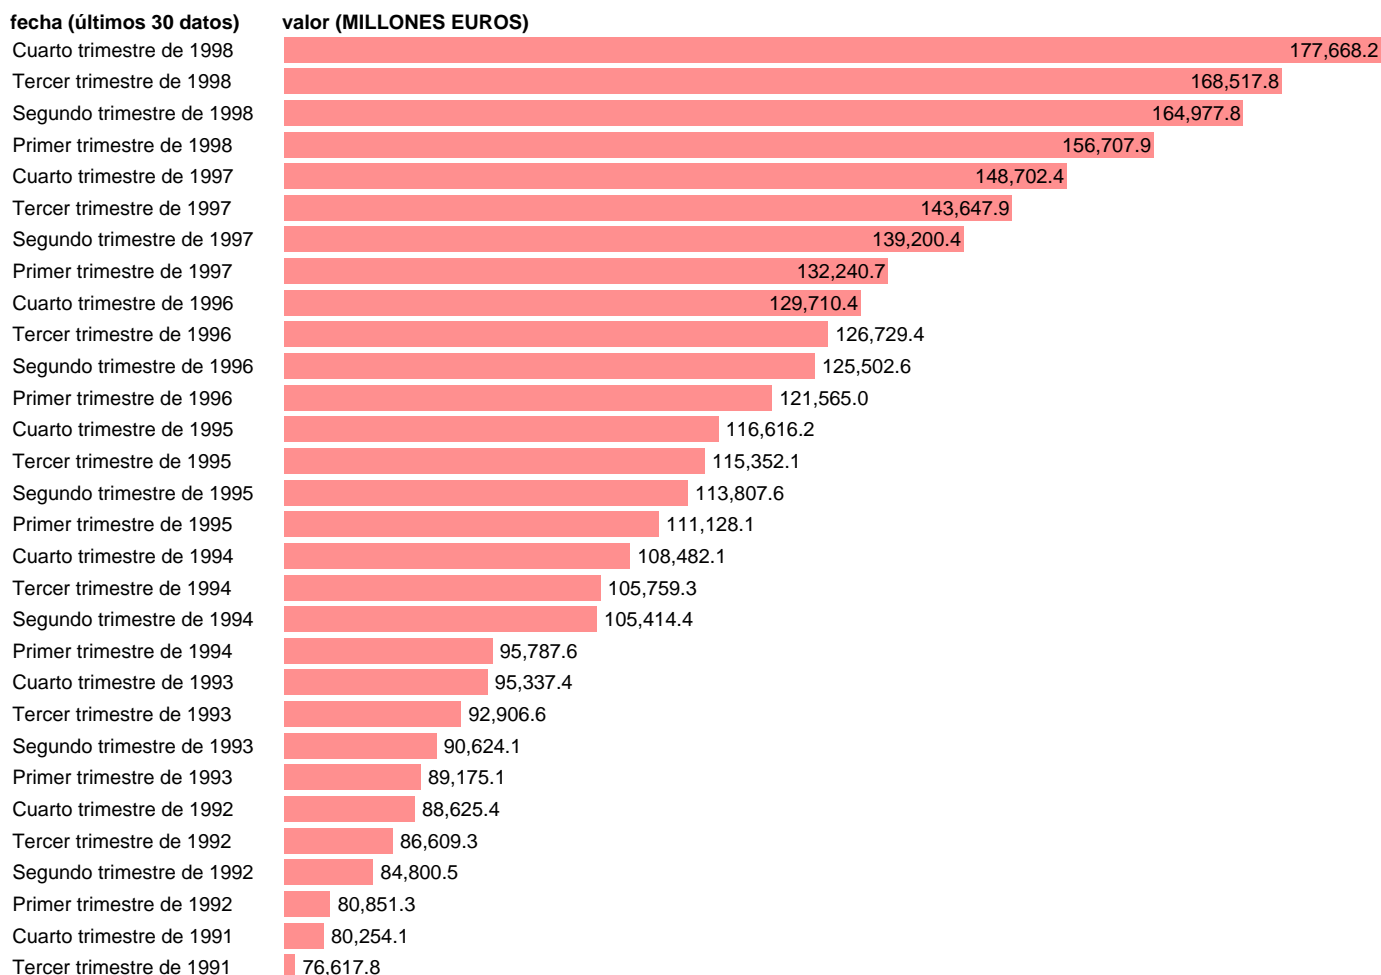

Fuente: **BANCO ESPAÑA.**

Frecuencia: **Trimestral.**

Unidades: **MILLONES EUROS.**

Datos disponibles desde **Primer trimestre de 1983** hasta **Cuarto trimestre de 1998**.

Valor más alto alcanzado en Cuarto trimestre de 1998: **177668.2**.

Valor más bajo alcanzado en Primer trimestre de 1983: **24635.9**.

[Pulse aquí](#) para acceder a los datos completos actualizados y a la representación gráfica estadística.