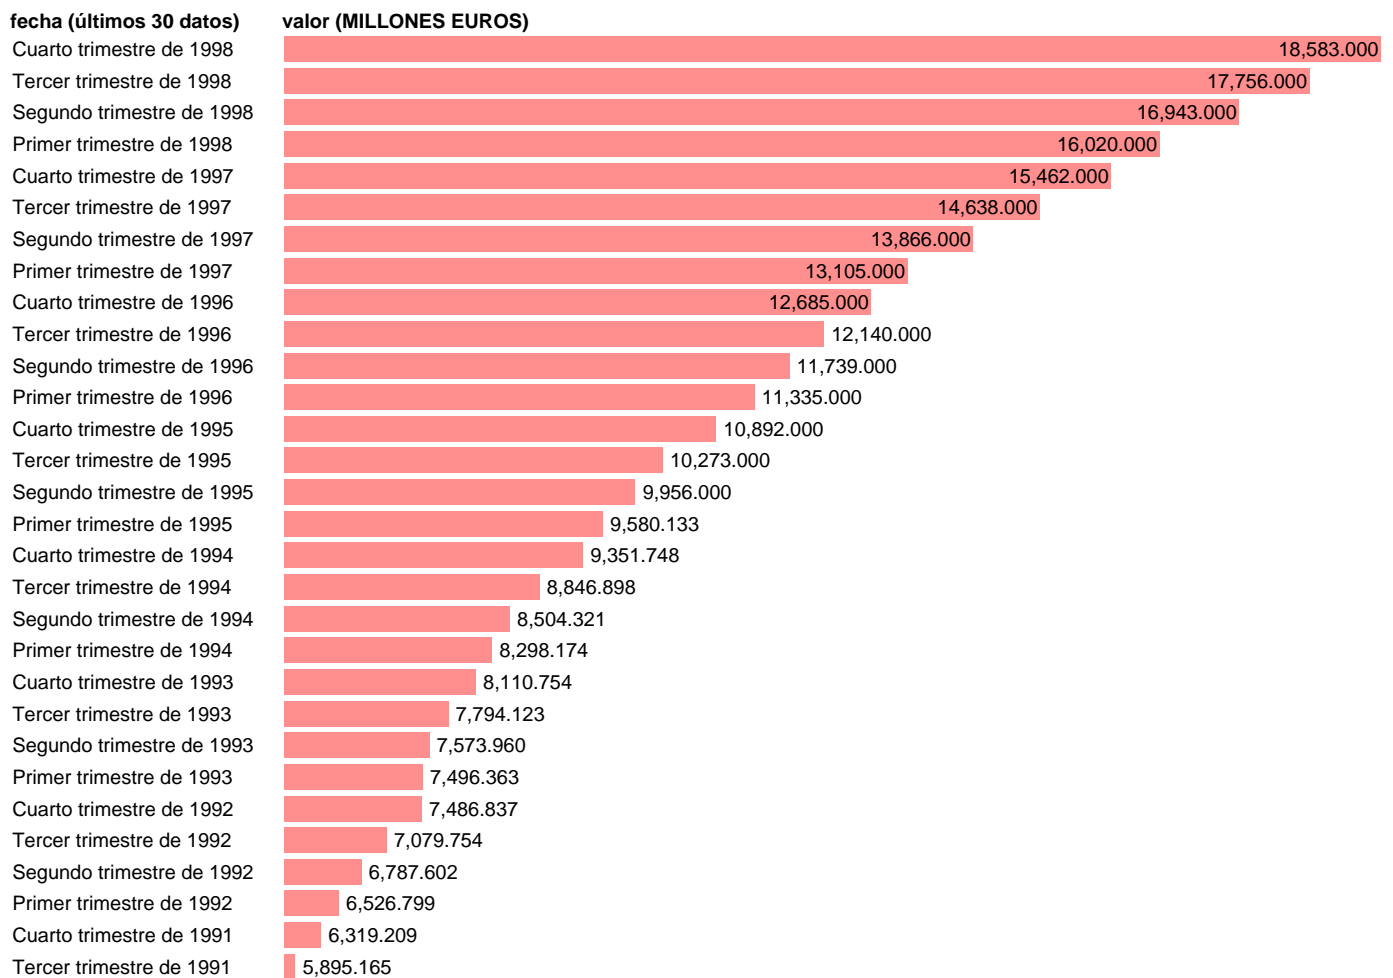

CDTO.POR SUJETOS-OTROS SECTORES RESIDENTES-NO CLASIFICADOS (COOPERATIVAS)

Estadística: [CDTO.POR SUJETOS-OTROS SECTORES RESIDENTES-NO CLASIFICADOS (COOPERATIVAS)](#)

Enlace permanente (Permalink): <https://tematicas.org/M1/826170/>

Fuente: **BANCO ESPAÑA**.
Frecuencia: **Trimestral**.
Unidades: **MILLONES EUROS**.

Datos disponibles desde **Primer trimestre de 1971** hasta **Cuarto trimestre de 1998**.

Valor más alto alcanzado en Cuarto trimestre de 1998: **18583**.

Valor más bajo alcanzado en Segundo trimestre de 1971: **140.787**.

[Pulse aquí](#) para acceder a los datos completos actualizados y a la representación gráfica estadística.