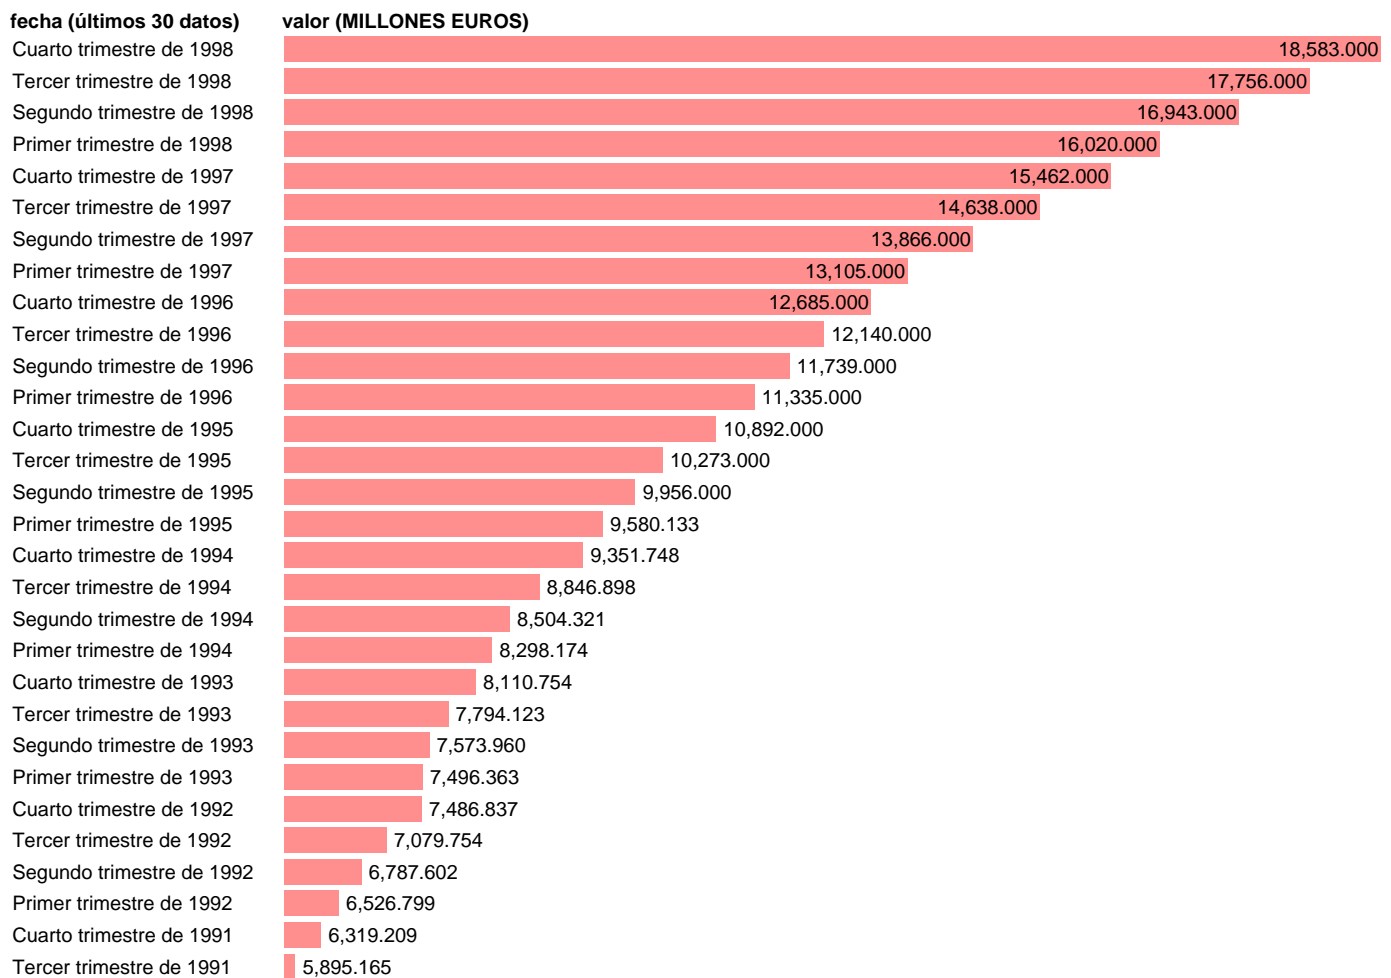

CDTO.POR SUJETOS-OTROS SECTORES RESIDENTES-NO CLASIFICADOS (COOPERATIVAS)

Estadística: [CDTO.POR SUJETOS-OTROS SECTORES RESIDENTES-NO CLASIFICADOS (COOPERATIVAS)](#)

Enlace permanente (Permalink): <https://tematicas.org/M1/8h26170/>

Fuente: **BANCO ESPAÑA**.
Frecuencia: **Trimestral**.
Unidades: **MILLONES EUROS**.

Datos disponibles desde **Primer trimestre de 1971** hasta **Cuarto trimestre de 1998**.

Valor más alto alcanzado en Cuarto trimestre de 1998: **18583**.

Valor más bajo alcanzado en Segundo trimestre de 1971: **140.787**.

[Pulse aquí](#) para acceder a los datos completos actualizados y a la representación gráfica estadística.