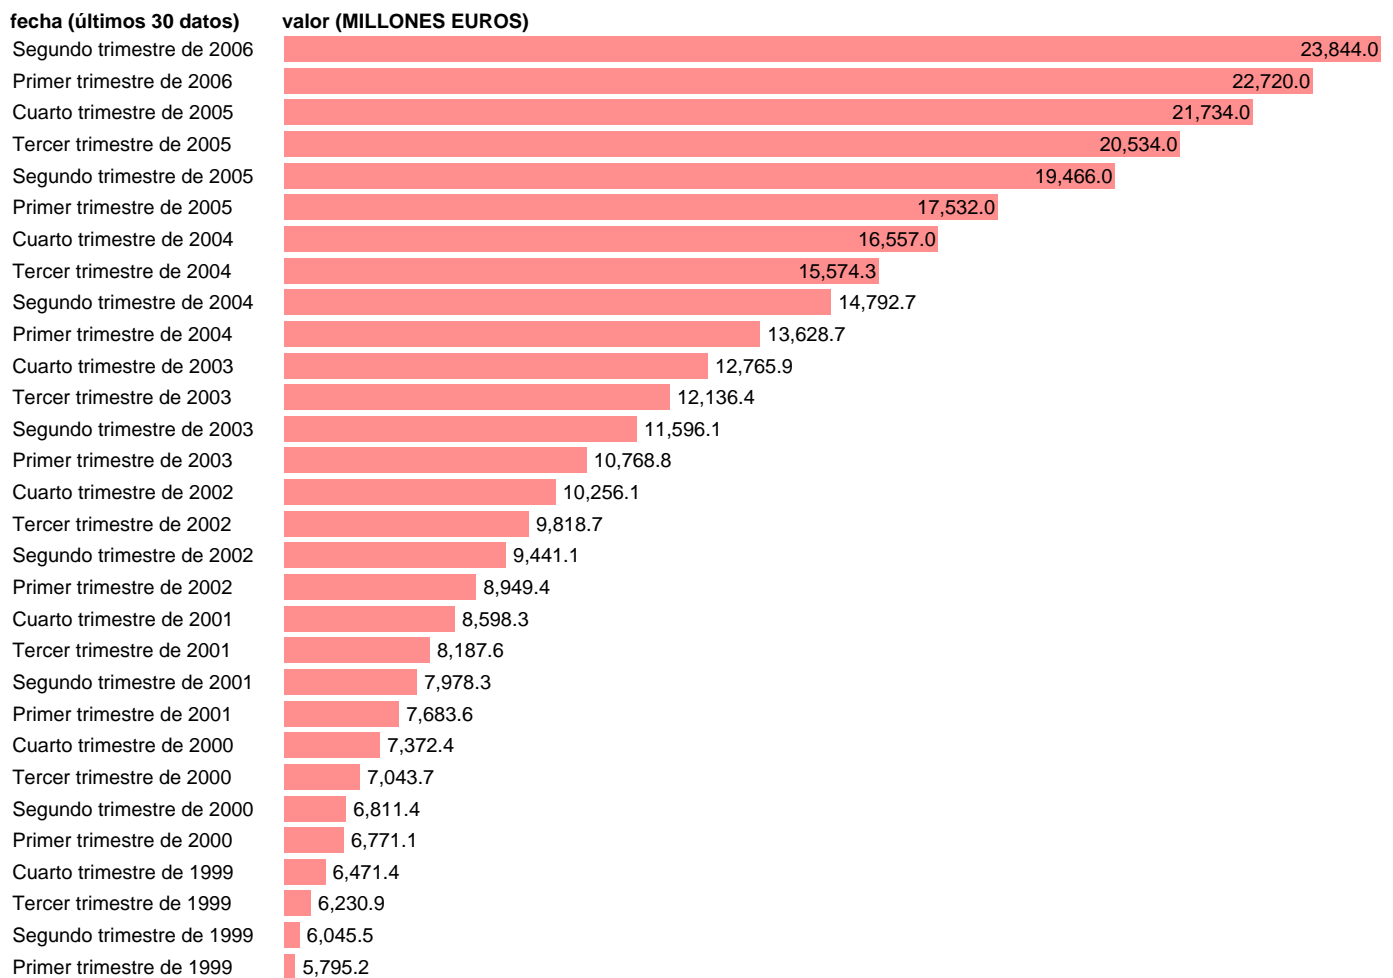

CDTO.FINALIDADES-OTROS SECT.RESIDEN.-PERSONAS FISICAS-REHABILITACION VIVIENDA

Estadística: [CDTO.FINALIDADES-OTROS SECT.RESIDEN.-PERSONAS FISICAS-REHABILITACION VIVIENDA](#)

Enlace permanente (Permalink): <https://tematicas.org/M1/826222/>

Fuente: **BANCO ESPAÑA**.
Frecuencia: **Trimestral**.
Unidades: **MILLONES EUROS**.

Datos disponibles desde **Primer trimestre de 1992** hasta **Segundo trimestre de 2006**.
Valor más alto alcanzado en Segundo trimestre de 2006: **23844**.
Valor más bajo alcanzado en Primer trimestre de 1992: **1688.6**.