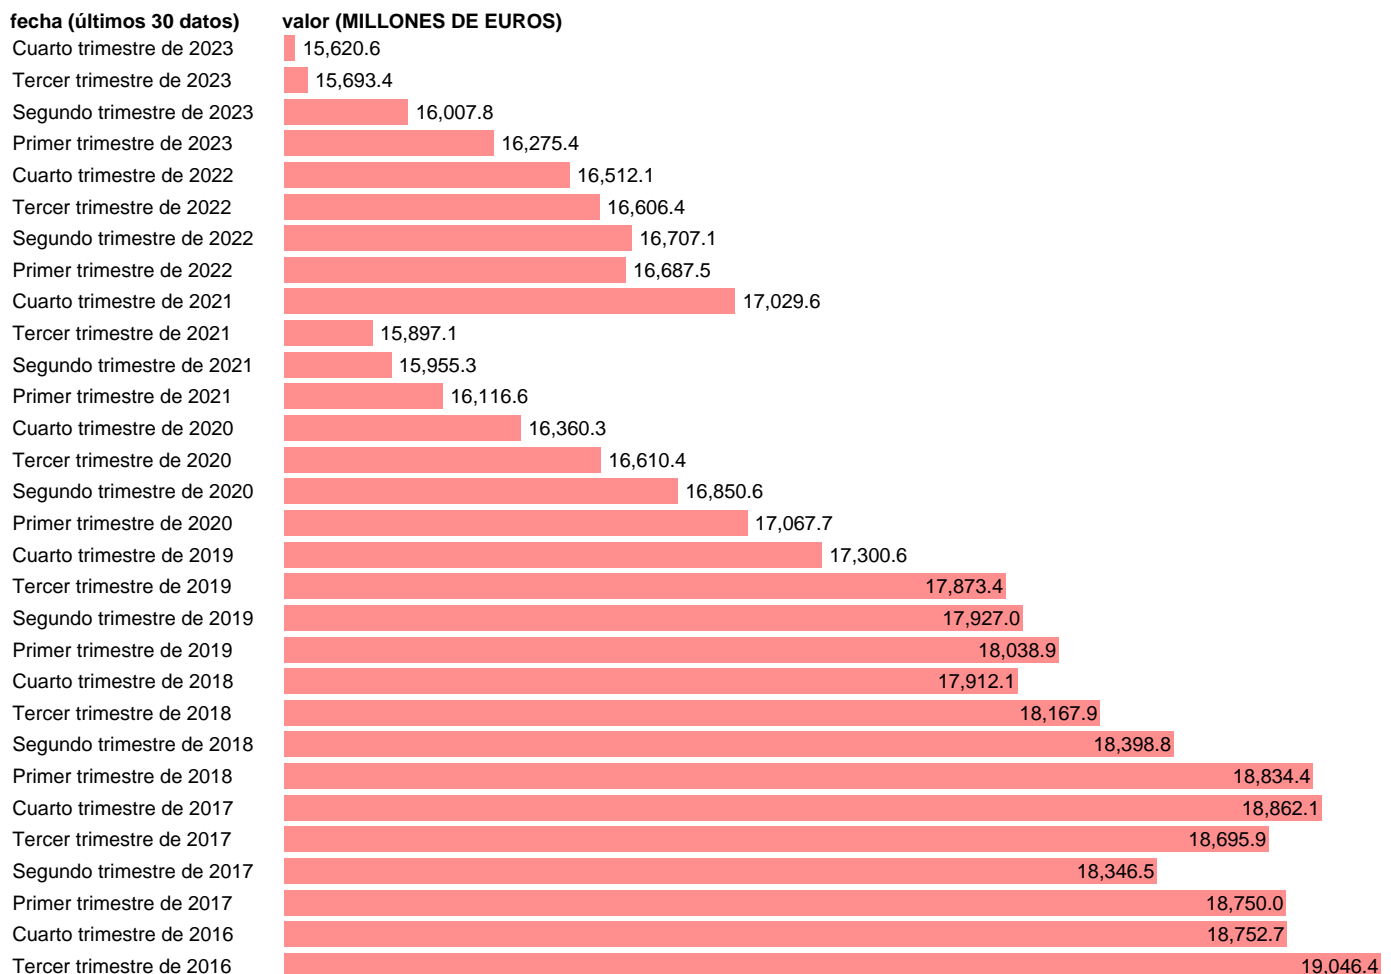

CREDITO A OSR. HOGARES. VIVIENDA. REHABILITACION

Estadística: [CREDITO A OSR. HOGARES. VIVIENDA. REHABILITACION](#)

Enlace permanente (Permalink): <https://tematicas.org/M1/826314/>

Notas: **Crédito dudoso (cap. 4 de boletín estadístico: www.bde.es/wbe/es/publicaciones/informacion-estadistica/boletin-estadistico/). OSR: OTROS SECTORES RESIDENTES.**

Fuente: **BANCO DE ESPAÑA.**
Frecuencia: **Trimestral.**
Unidades: **MILLONES DE EUROS.**

Datos disponibles desde **Cuarto trimestre de 1992** hasta **Cuarto trimestre de 2023**.
Valor más alto alcanzado en Segundo trimestre de 2009: **30643.4**.
Valor más bajo alcanzado en Cuarto trimestre de 1992: **2117.1**.