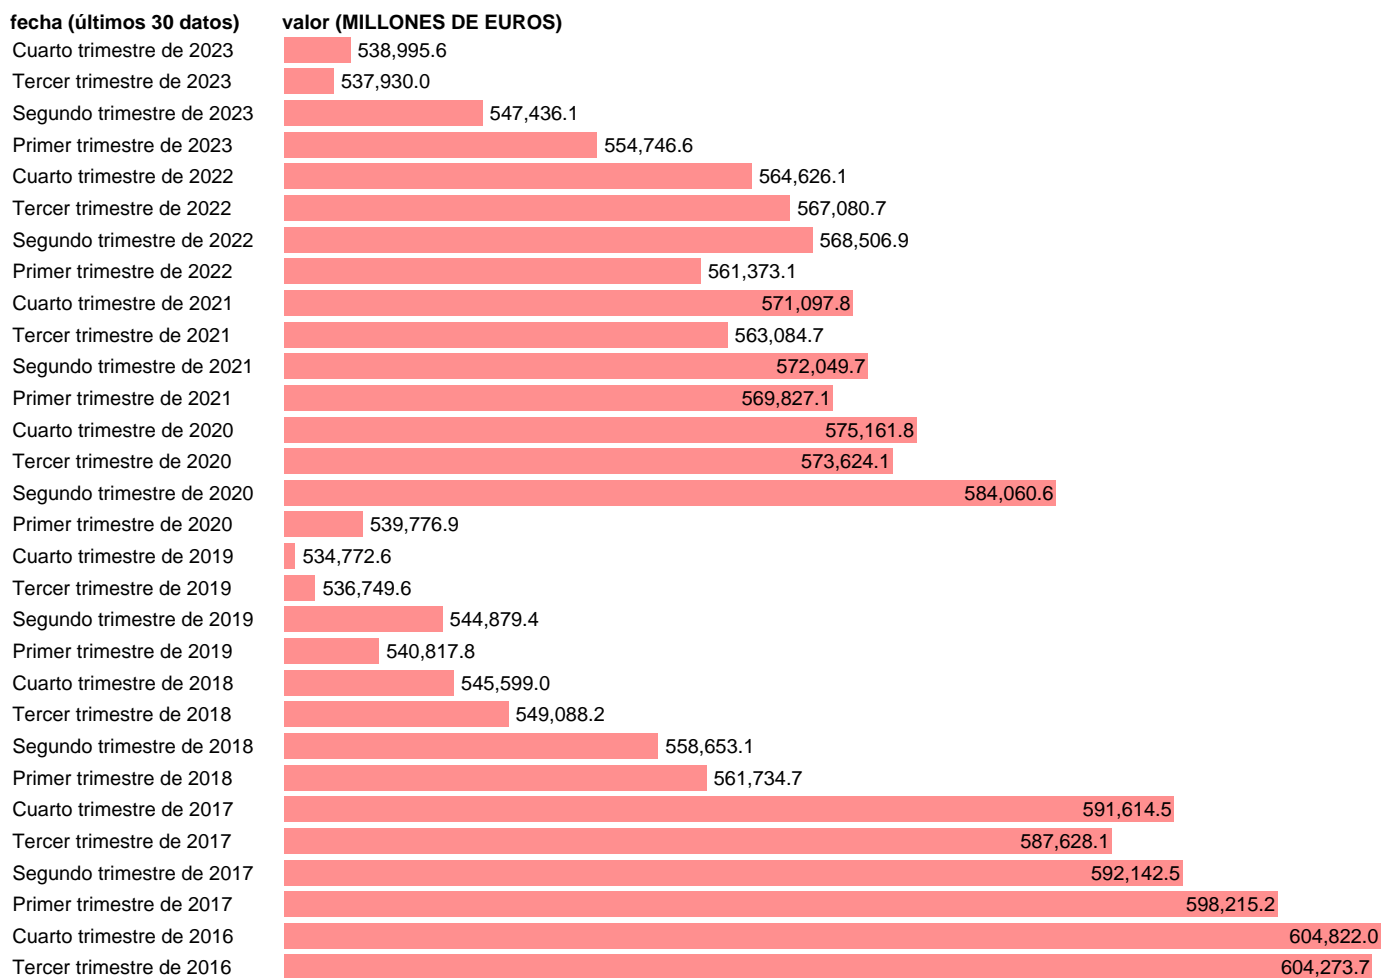

CREDITO A OSR. ACTIVIDADES PRODUCTIVAS

Estadística: [CREDITO A OSR. ACTIVIDADES PRODUCTIVAS](#)

Enlace permanente (Permalink): <https://tematicas.org/M1/826200/>

Notas: **Crédito dudoso (cap. 4 de boletín estadístico: www.bde.es/wbe/es/publicaciones/informacion-estadistica/boletin-estadistico/). OSR: OTROS SECTORES RESIDENTES.**

Fuente: **BANCO DE ESPAÑA.**

Frecuencia: **Trimestral.**

Unidades: **MILLONES DE EUROS.**

Datos disponibles desde **Cuarto trimestre de 1992** hasta **Cuarto trimestre de 2023**.

Valor más alto alcanzado en Primer trimestre de 2009: **1022369.2**.

Valor más bajo alcanzado en Tercer trimestre de 1994: **158804.4**.

[Pulse aquí](#) para acceder a los datos completos actualizados y a la representación gráfica estadística.