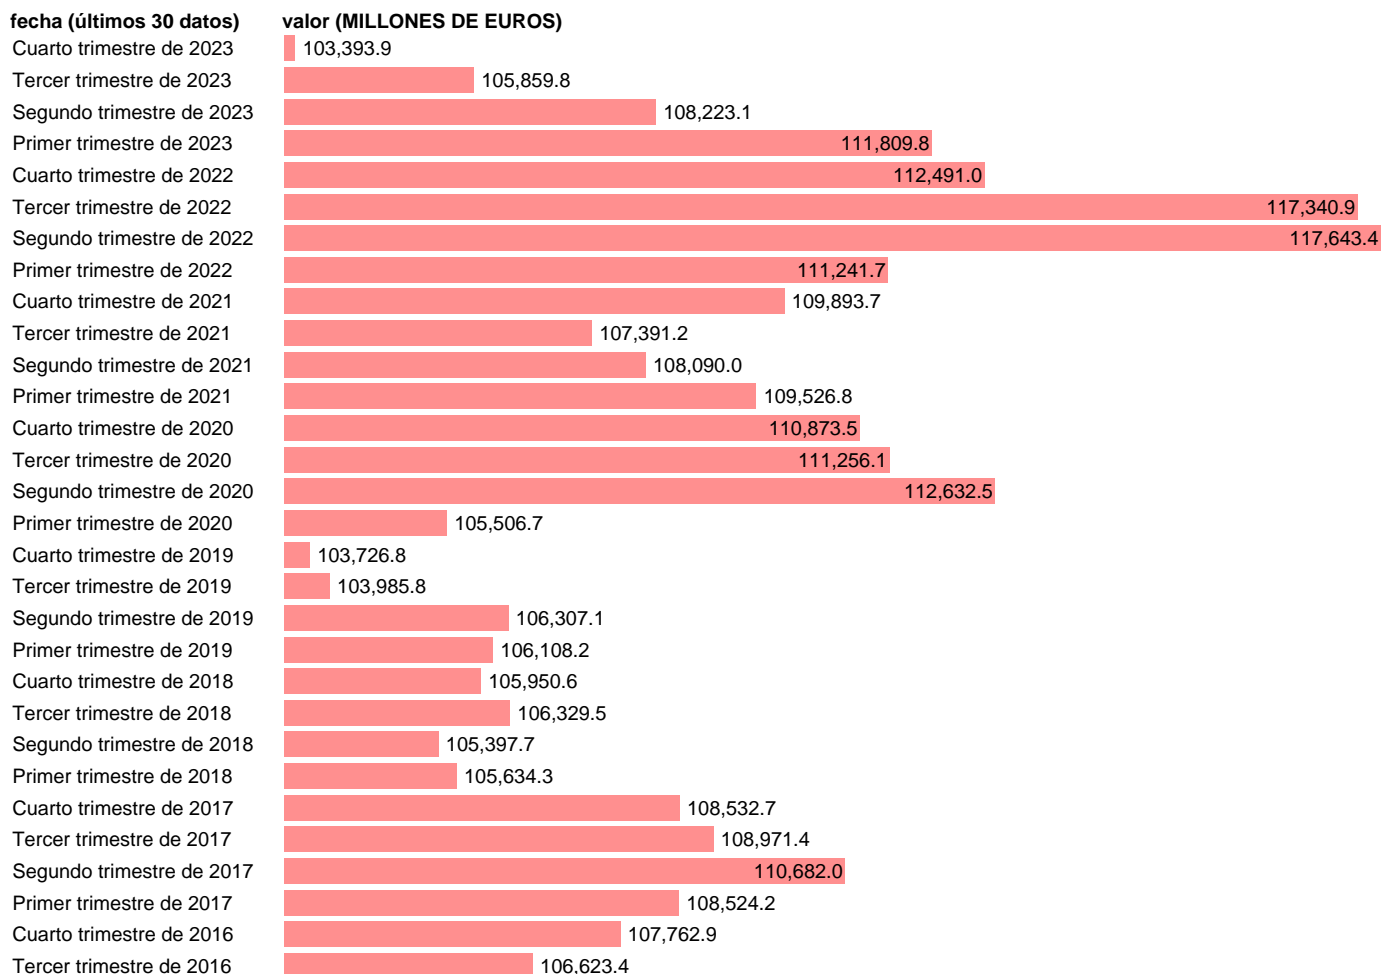

CREDITO A OSR. ACTIVIDADES PRODUCTIVAS. INDUSTRIA

Estadística: [CREDITO A OSR. ACTIVIDADES PRODUCTIVAS. INDUSTRIA](#)

Enlace permanente (Permalink): <https://tematicas.org/M1/826220/>

Notas: **Crédito dudoso (cap. 4 de boletín estadístico: www.bde.es/wbe/es/publicaciones/informacion-estadistica/boletin-estadistico/). OSR: OTROS SECTORES RESIDENTES.**

Fuente: **BANCO DE ESPAÑA.**
Frecuencia: **Trimestral.**
Unidades: **MILLONES DE EUROS.**

Datos disponibles desde **Cuarto trimestre de 1992** hasta **Cuarto trimestre de 2023**.
Valor más alto alcanzado en Primer trimestre de 2009: **158905.4**.
Valor más bajo alcanzado en Tercer trimestre de 1996: **50710.5**.