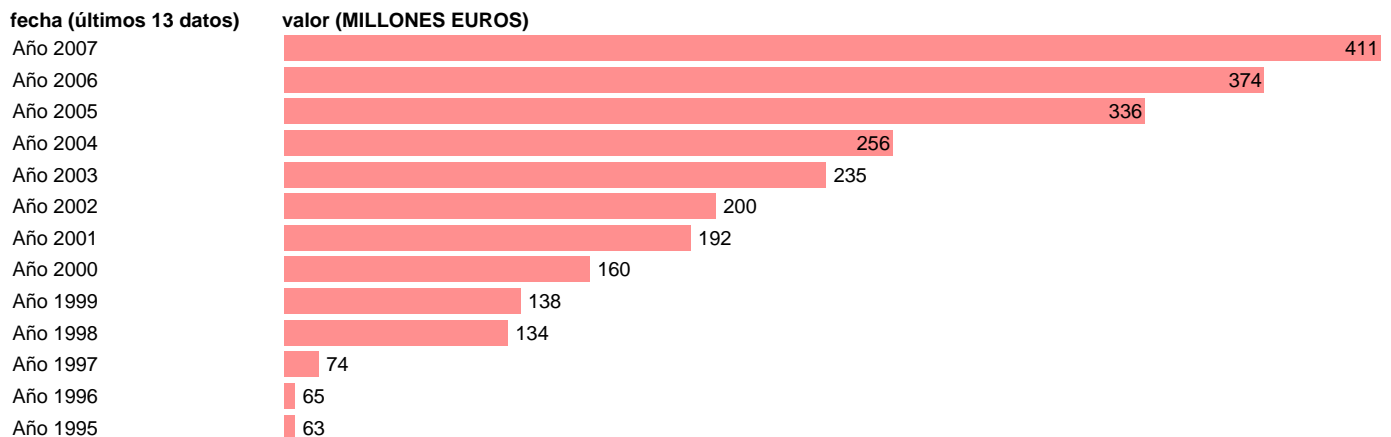

CC.LL. - TRANSFERENCIAS SOCIALES EN ESPECIE SUMINISTRADAS POR PRODUCTORES DE MER

Estadística: [CC.LL. - TRANSFERENCIAS SOCIALES EN ESPECIE SUMINISTRADAS POR PRODUCTORES DE MER](#)

Enlace permanente (Permalink): <https://tematicas.org/M1/7632070/>

Notas: **SEC 95. BASE 2000**

Fuente: **EUROSTAT.**
Frecuencia: **Anual.**
Unidades: **MILLONES EUROS.**

Datos disponibles desde **Año 1995** hasta **Año 2007**.
Valor más alto alcanzado en Año 2007: **411**.
Valor más bajo alcanzado en Año 1995: **63**.