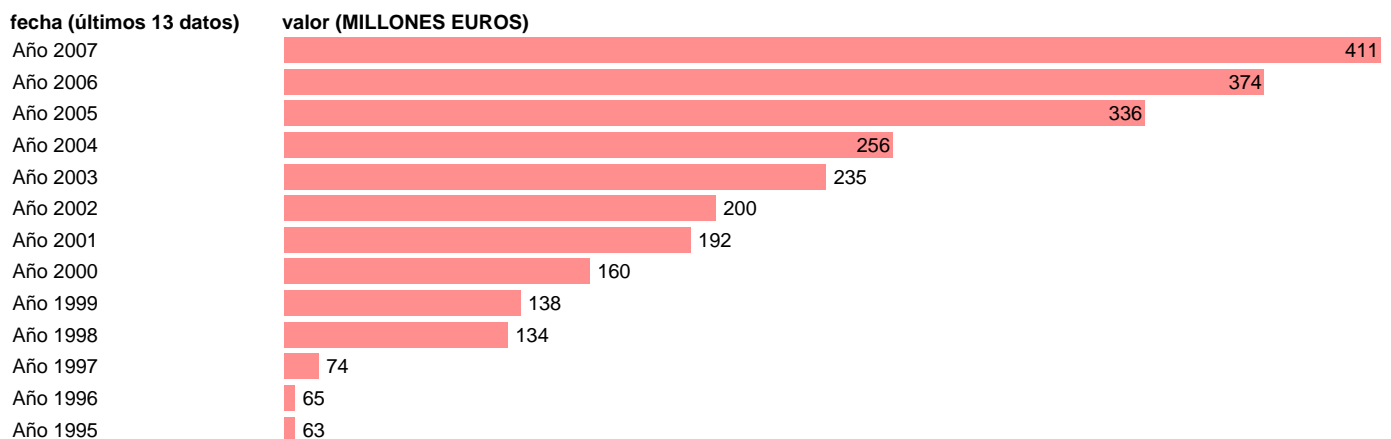

## CC.LL. - TRANSFERENCIAS SOCIALES EN ESPECIE SUMINISTRADAS POR PRODUCTORES DE MER

Estadística: [CC.LL. - TRANSFERENCIAS SOCIALES EN ESPECIE SUMINISTRADAS POR PRODUCTORES DE MER](#)

Enlace permanente (Permalink): <https://tematicas.org/M1/7h6a32070/>

Notas: **SEC 95. BASE 2000**

Fuente: **EUROSTAT.**  
Frecuencia: **Anual.**  
Unidades: **MILLONES EUROS.**

Datos disponibles desde **Año 1995** hasta **Año 2007**.  
Valor más alto alcanzado en Año 2007: **411**.  
Valor más bajo alcanzado en Año 1995: **63**.