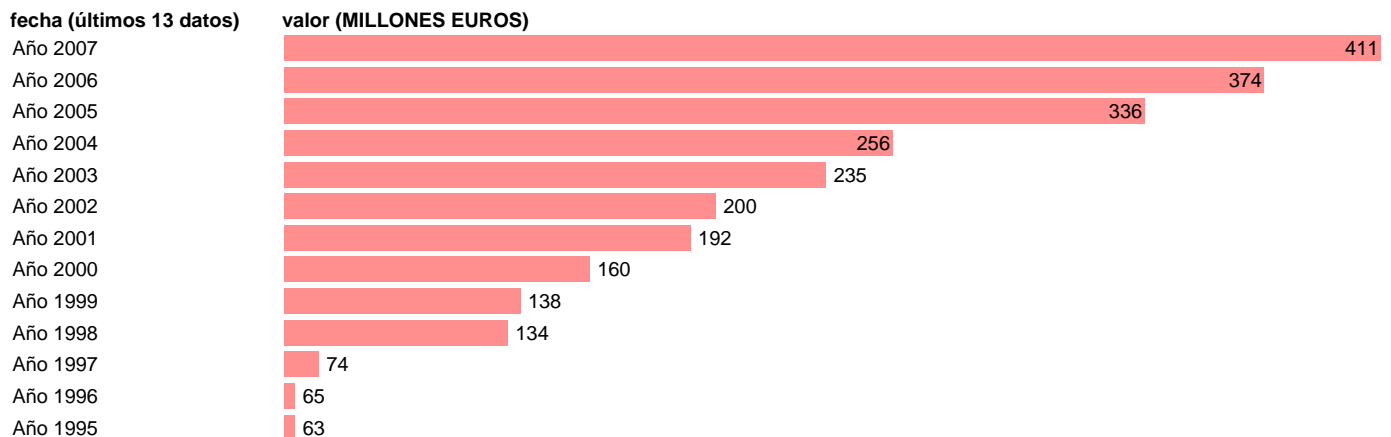

CC.LL. - TRANSFERENCIAS SOCIALES EN ESPECIE SUMINISTRADAS POR PRODUCTORES DE MER

Estadística: [CC.LL. - TRANSFERENCIAS SOCIALES EN ESPECIE SUMINISTRADAS POR PRODUCTORES DE MER](#)

Enlace permanente (Permalink): <https://tematicas.org/M1/7h632070/>

Notas: **SEC 95. BASE 2000**

Fuente: **EUROSTAT.**
Frecuencia: **Anual.**
Unidades: **MILLONES EUROS.**

Datos disponibles desde **Año 1995** hasta **Año 2007**.
Valor más alto alcanzado en Año 2007: **411**.
Valor más bajo alcanzado en Año 1995: **63**.