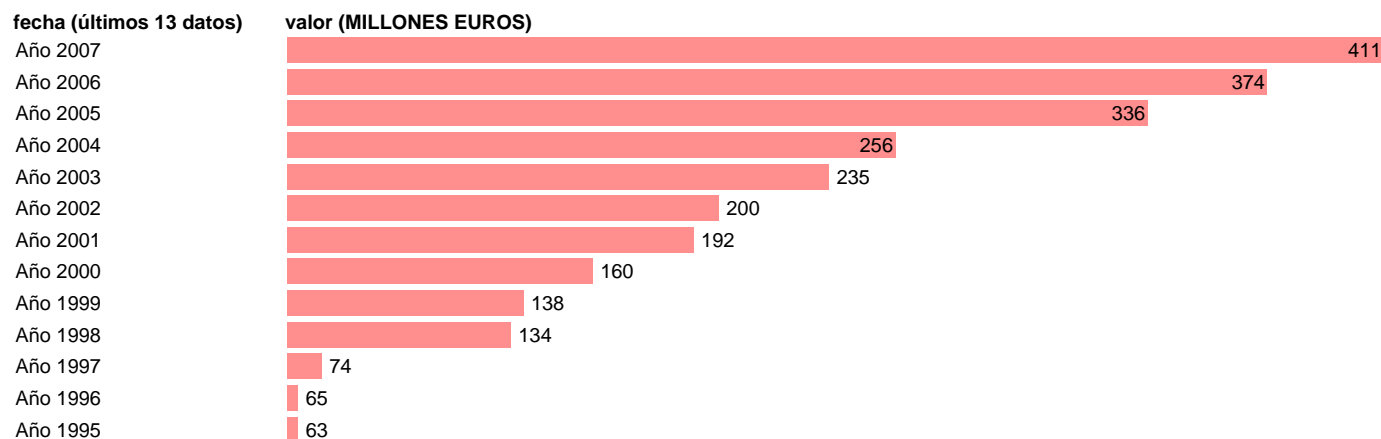

## CC.LL. - TRANSFERENCIAS SOCIALES EN ESPECIE SUMINISTRADAS POR PRODUCTORES DE MER

Estadística: [CC.LL. - TRANSFERENCIAS SOCIALES EN ESPECIE SUMINISTRADAS POR PRODUCTORES DE MER](#)

Enlace permanente (Permalink): <https://tematicas.org/M1/76a32070/>

Notas: **SEC 95. BASE 2000**

Fuente: **EUROSTAT.**  
Frecuencia: **Anual.**  
Unidades: **MILLONES EUROS.**

Datos disponibles desde **Año 1995** hasta **Año 2007**.  
Valor más alto alcanzado en Año 2007: **411**.  
Valor más bajo alcanzado en Año 1995: **63**.