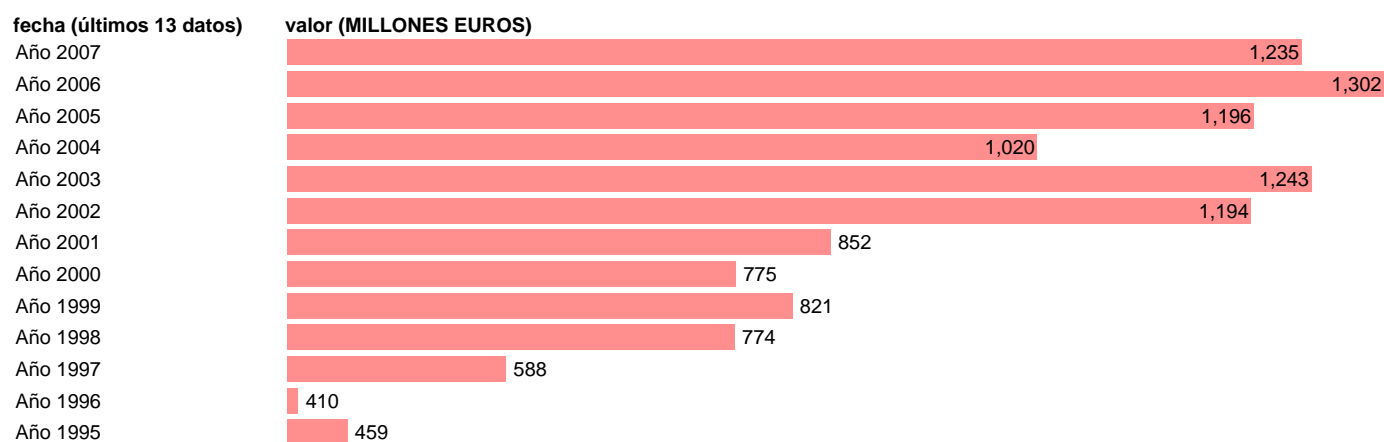

CC.LL. - TRANSFERENCIAS DE CAPITAL, A PAGAR

Estadística: [CC.LL. - TRANSFERENCIAS DE CAPITAL, A PAGAR](#)

Enlace permanente (Permalink): <https://tematicas.org/M1/7632120/>

Notas: **SEC 95. BASE 2000**

Fuente: **EUROSTAT.**

Frecuencia: **Anual.**

Unidades: **MILLONES EUROS.**

Datos disponibles desde **Año 1995** hasta **Año 2007**.

Valor más alto alcanzado en Año 2006: **1302**.

Valor más bajo alcanzado en Año 1996: **410**.