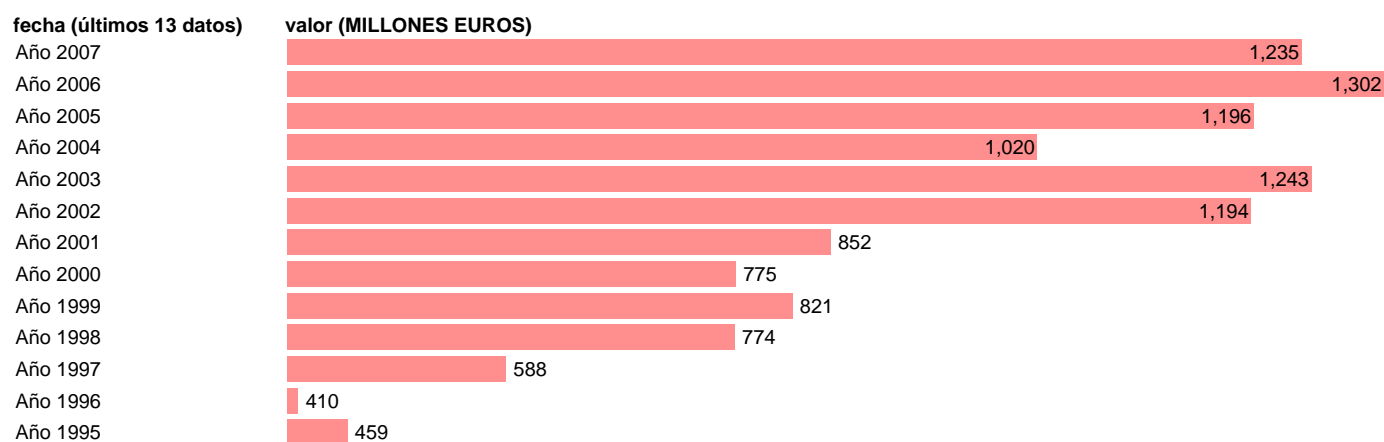

## CC.LL. - TRANSFERENCIAS DE CAPITAL, A PAGAR

Estadística: [CC.LL. - TRANSFERENCIAS DE CAPITAL, A PAGAR](#)

Enlace permanente (Permalink): <https://tematicas.org/M1/7h6a32120/>

Notas: **SEC 95. BASE 2000**

Fuente: **EUROSTAT.**

Frecuencia: **Anual.**

Unidades: **MILLONES EUROS.**

Datos disponibles desde **Año 1995** hasta **Año 2007**.

Valor más alto alcanzado en Año 2006: **1302**.

Valor más bajo alcanzado en Año 1996: **410**.

[Pulse aquí](#) para acceder a los datos completos actualizados y a la representación gráfica estadística.