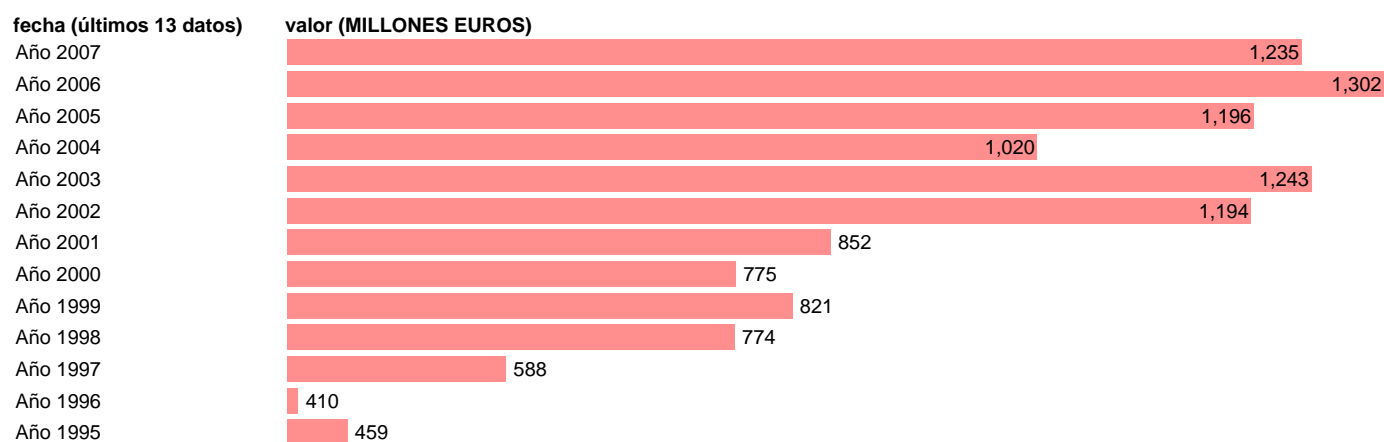

CC.LL. - TRANSFERENCIAS DE CAPITAL, A PAGAR

Estadística: [CC.LL. - TRANSFERENCIAS DE CAPITAL, A PAGAR](#)

Enlace permanente (Permalink): <https://tematicas.org/M1/76a32120/>

Notas: **SEC 95. BASE 2000**

Fuente: **EUROSTAT.**

Frecuencia: **Anual.**

Unidades: **MILLONES EUROS.**

Datos disponibles desde **Año 1995** hasta **Año 2007**.

Valor más alto alcanzado en Año 2006: **1302**.

Valor más bajo alcanzado en Año 1996: **410**.