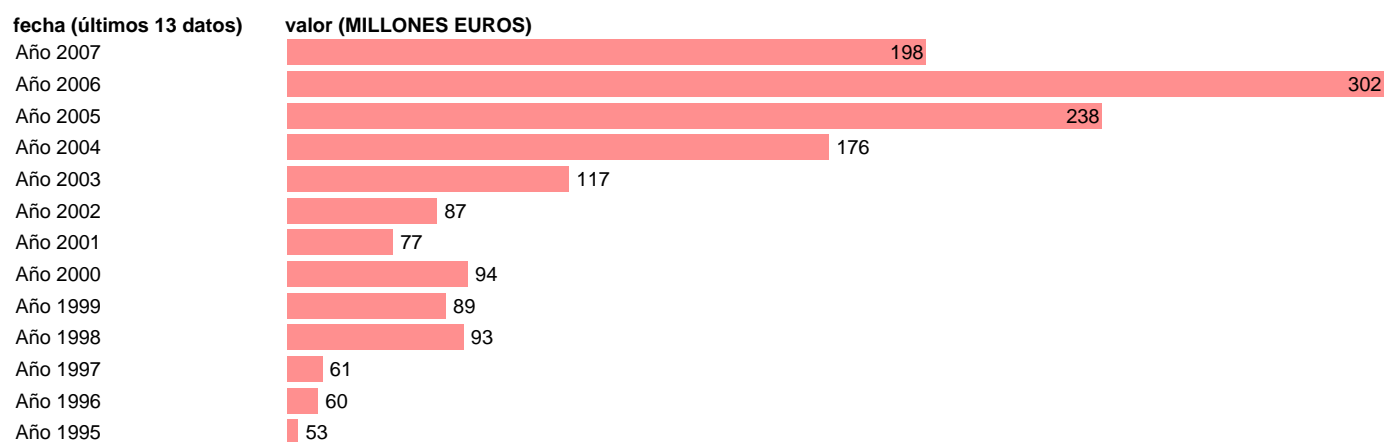

Fuente: **EUROSTAT.**

Frecuencia: **Anual.**

Unidades: **MILLONES EUROS.**

Datos disponibles desde **Año 1995** hasta **Año 2007**.

Valor más alto alcanzado en Año 2006: **302**.

Valor más bajo alcanzado en Año 1995: **53**.

[Pulse aquí](#) para acceder a los datos completos actualizados y a la representación gráfica estadística.