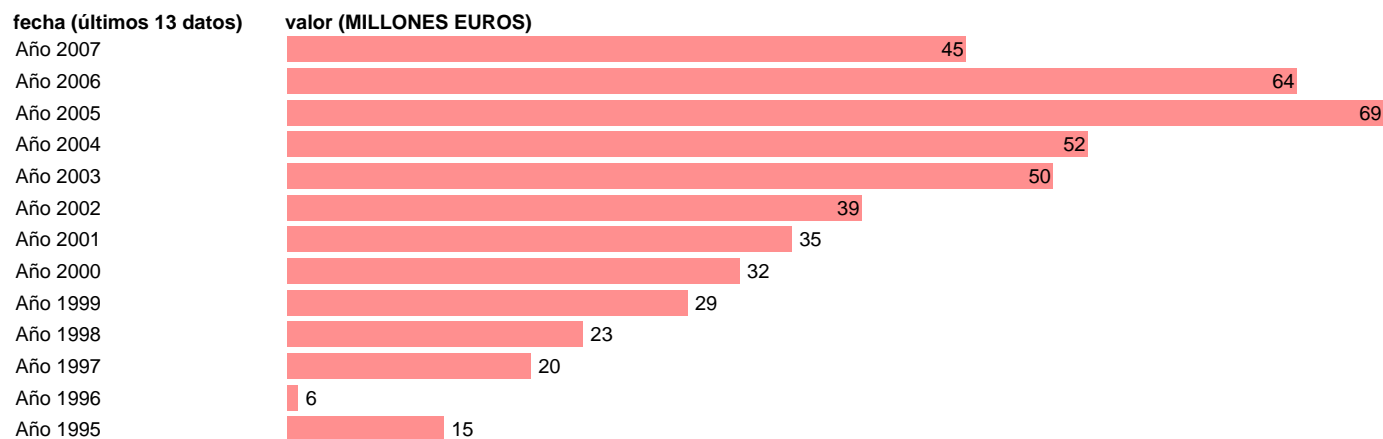

Notas: **SEC 95. BASE 2000**

Fuente: **EUROSTAT.**

Frecuencia: **Anual.**

Unidades: **MILLONES EUROS.**

Datos disponibles desde **Año 1995** hasta **Año 2007**.

Valor más alto alcanzado en Año 2005: **69**.

Valor más bajo alcanzado en Año 1996: **6**.

[Pulse aquí](#) para acceder a los datos completos actualizados y a la representación gráfica estadística.