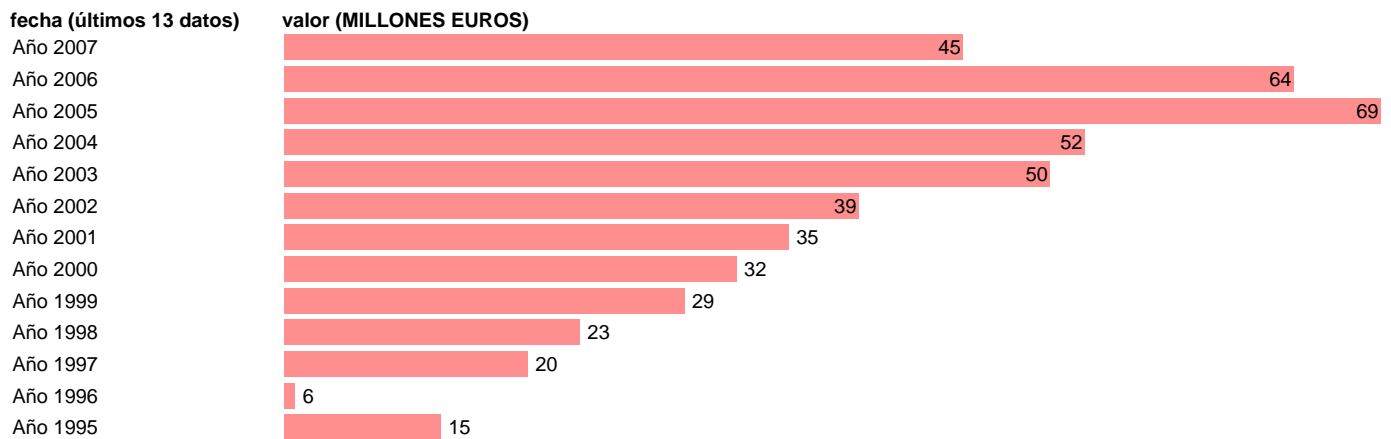

Notas: **SEC 95. BASE 2000**

Fuente: **EUROSTAT.**

Frecuencia: **Anual.**

Unidades: **MILLONES EUROS.**

Datos disponibles desde **Año 1995** hasta **Año 2007**.

Valor más alto alcanzado en Año 2005: **69**.

Valor más bajo alcanzado en Año 1996: **6**.

[Pulse aquí](#) para acceder a los datos completos actualizados y a la representación gráfica estadística.