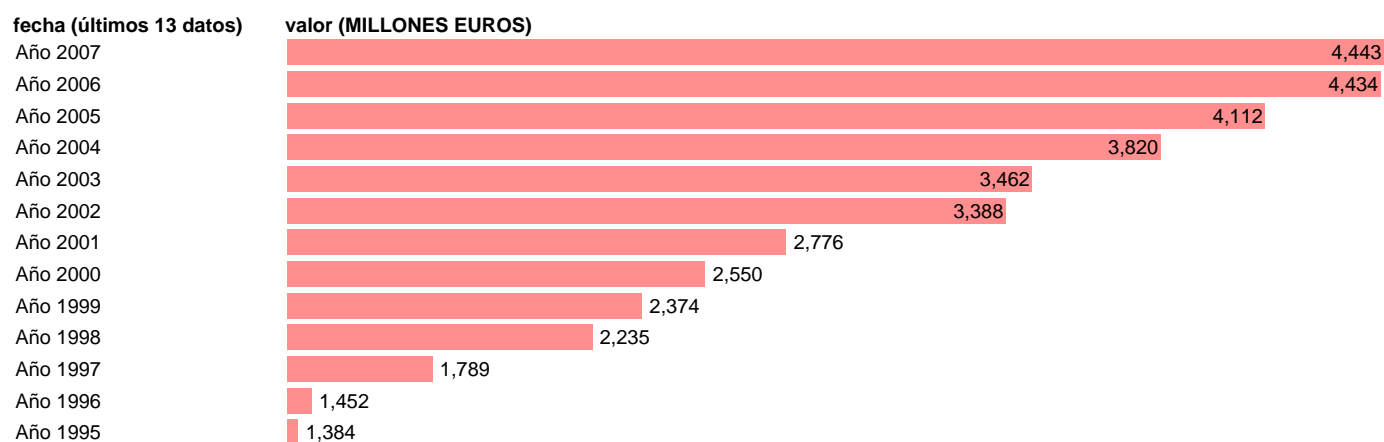

## CC.LL. - TRANSFERENCIAS DE CAPITAL, A COBRAR

Estadística: [CC.LL. - TRANSFERENCIAS DE CAPITAL, A COBRAR](#)

Enlace permanente (Permalink): <https://tematicas.org/M1/7631080/>

Notas: **SEC 95. BASE 2000**

Fuente: **EUROSTAT.**

Frecuencia: **Anual.**

Unidades: **MILLONES EUROS.**

Datos disponibles desde **Año 1995** hasta **Año 2007**.

Valor más alto alcanzado en Año 2007: **4443**.

Valor más bajo alcanzado en Año 1995: **1384**.

[Pulse aquí](#) para acceder a los datos completos actualizados y a la representación gráfica estadística.