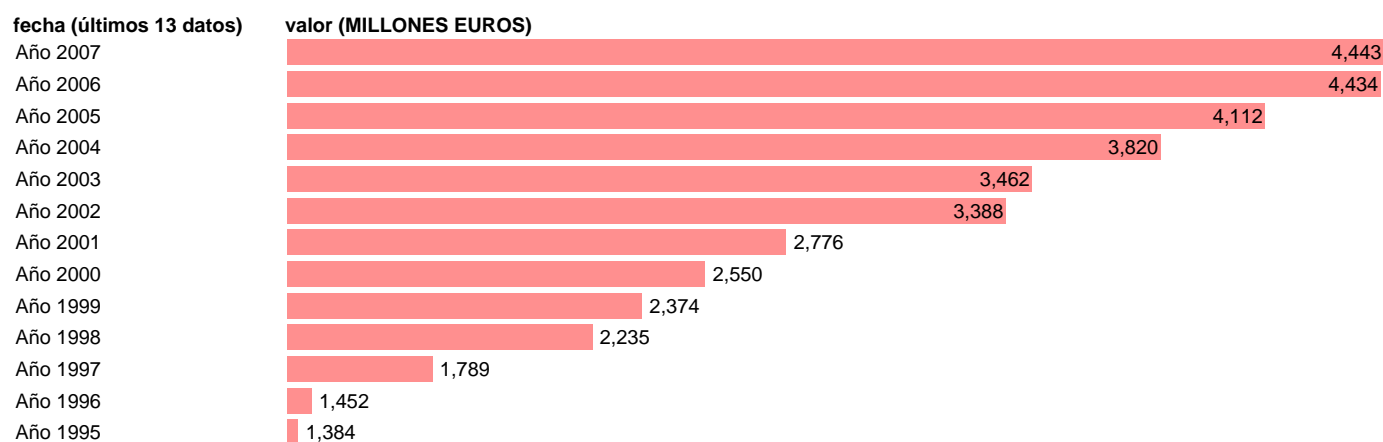

Fuente: **EUROSTAT.**

Frecuencia: **Anual.**

Unidades: **MILLONES EUROS.**

Datos disponibles desde **Año 1995** hasta **Año 2007**.

Valor más alto alcanzado en Año 2007: **4443**.

Valor más bajo alcanzado en Año 1995: **1384**.

[Pulse aquí](#) para acceder a los datos completos actualizados y a la representación gráfica estadística.