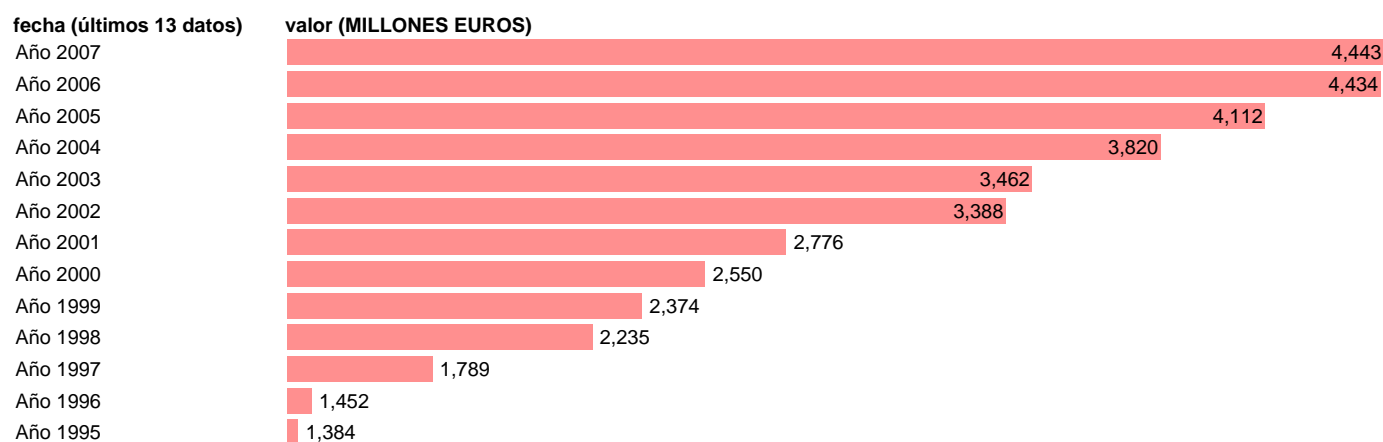

CC.LL. - TRANSFERENCIAS DE CAPITAL, A COBRAR

Estadística: [CC.LL. - TRANSFERENCIAS DE CAPITAL, A COBRAR](#)

Enlace permanente (Permalink): <https://tematicas.org/M1/76a31080/>

Notas: **SEC 95. BASE 2000**

Fuente: **EUROSTAT.**

Frecuencia: **Anual.**

Unidades: **MILLONES EUROS.**

Datos disponibles desde **Año 1995** hasta **Año 2007**.

Valor más alto alcanzado en Año 2007: **4443**.

Valor más bajo alcanzado en Año 1995: **1384**.

[Pulse aquí](#) para acceder a los datos completos actualizados y a la representación gráfica estadística.