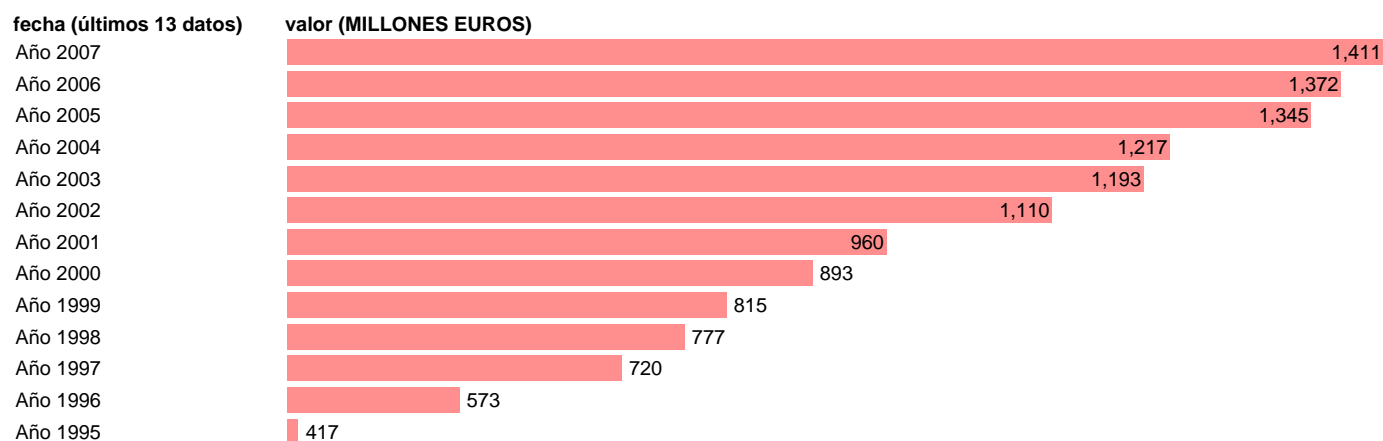

CC.LL. - SUBVENCIONES

Estadística: [CC.LL. - SUBVENCIONES](#)

Enlace permanente (Permalink): <https://tematicas.org/M1/7632040/>

Notas: **SEC 95. BASE 2000**

Fuente: **EUROSTAT.**

Frecuencia: **Anual.**

Unidades: **MILLONES EUROS.**

Datos disponibles desde **Año 1995** hasta **Año 2007**.

Valor más alto alcanzado en Año 2007: **1411**.

Valor más bajo alcanzado en Año 1995: **417**.

[Pulse aquí](#) para acceder a los datos completos actualizados y a la representación gráfica estadística.