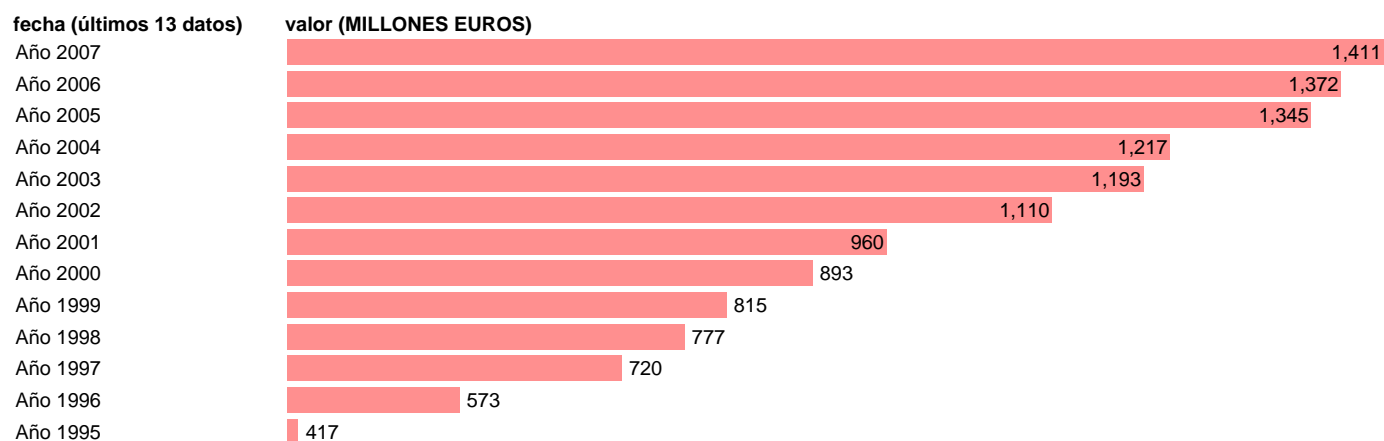

## CC.LL. - SUBVENCIONES

Estadística: [CC.LL. - SUBVENCIONES](#)

Enlace permanente (Permalink): <https://tematicas.org/M1/7h6a32040/>

Notas: **SEC 95. BASE 2000**

Fuente: **EUROSTAT.**

Frecuencia: **Anual.**

Unidades: **MILLONES EUROS.**

Datos disponibles desde **Año 1995** hasta **Año 2007**.

Valor más alto alcanzado en Año 2007: **1411**.

Valor más bajo alcanzado en Año 1995: **417**.

[Pulse aquí](#) para acceder a los datos completos actualizados y a la representación gráfica estadística.