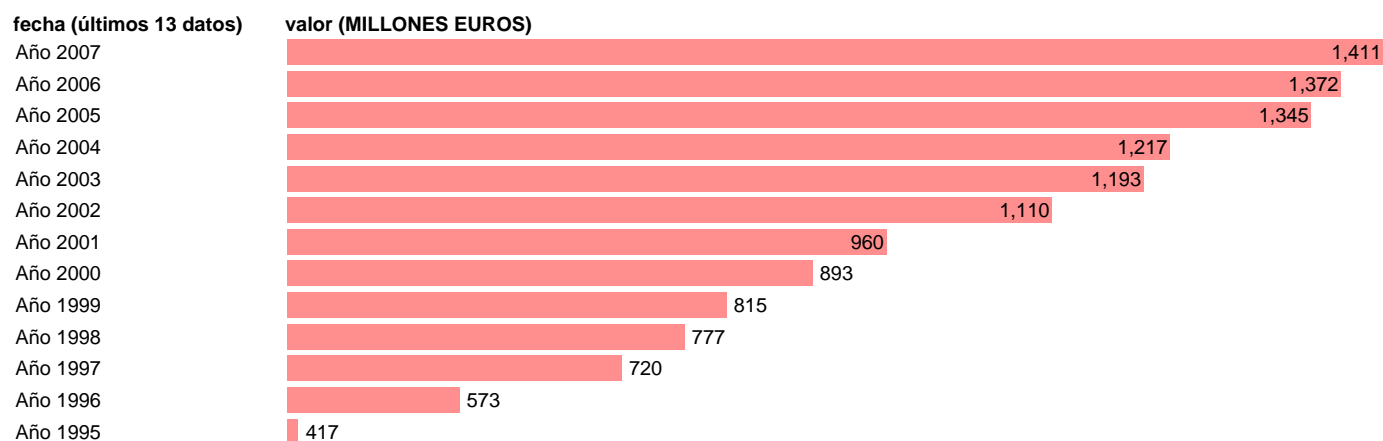

## CC.LL. - SUBVENCIONES

Estadística: [CC.LL. - SUBVENCIONES](#)

Enlace permanente (Permalink): <https://tematicas.org/M1/7h632040/>

Notas: **SEC 95. BASE 2000**

Fuente: **EUROSTAT.**

Frecuencia: **Anual.**

Unidades: **MILLONES EUROS.**

Datos disponibles desde **Año 1995** hasta **Año 2007**.

Valor más alto alcanzado en Año 2007: **1411**.

Valor más bajo alcanzado en Año 1995: **417**.

[Pulse aquí](#) para acceder a los datos completos actualizados y a la representación gráfica estadística.