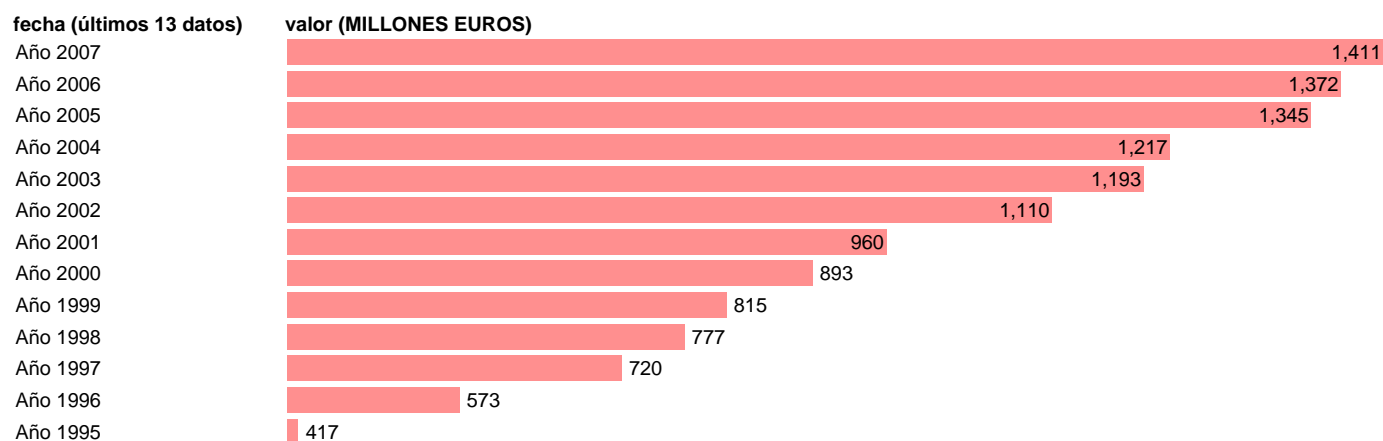

CC.LL. - SUBVENCIONES

Estadística: [CC.LL. - SUBVENCIONES](#)

Enlace permanente (Permalink): <https://tematicas.org/M1/76a32040/>

Notas: **SEC 95. BASE 2000**

Fuente: **EUROSTAT.**

Frecuencia: **Anual.**

Unidades: **MILLONES EUROS.**

Datos disponibles desde **Año 1995** hasta **Año 2007**.

Valor más alto alcanzado en Año 2007: **1411**.

Valor más bajo alcanzado en Año 1995: **417**.

[Pulse aquí](#) para acceder a los datos completos actualizados y a la representación gráfica estadística.