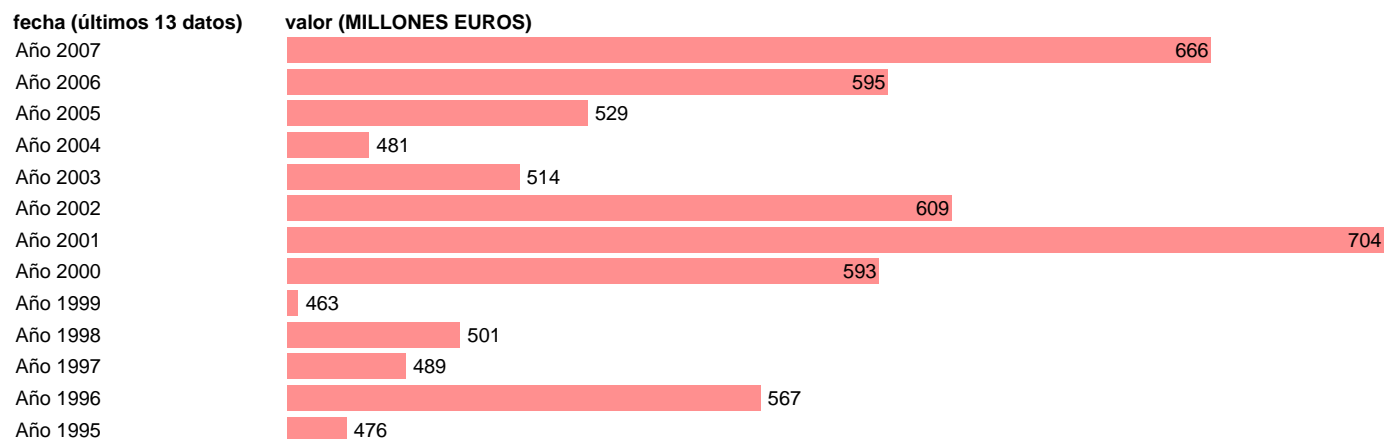

CC.LL. - RENTAS DE LA PROPIEDAD

Estadística: [CC.LL. - RENTAS DE LA PROPIEDAD](#)

Enlace permanente (Permalink): <https://tematicas.org/M1/7631040/>

Notas: **SEC 95. BASE 2000**

Fuente: **EUROSTAT.**

Frecuencia: **Anual.**

Unidades: **MILLONES EUROS.**

Datos disponibles desde **Año 1995** hasta **Año 2007**.

Valor más alto alcanzado en Año 2001: **704**.

Valor más bajo alcanzado en Año 1999: **463**.

[Pulse aquí](#) para acceder a los datos completos actualizados y a la representación gráfica estadística.