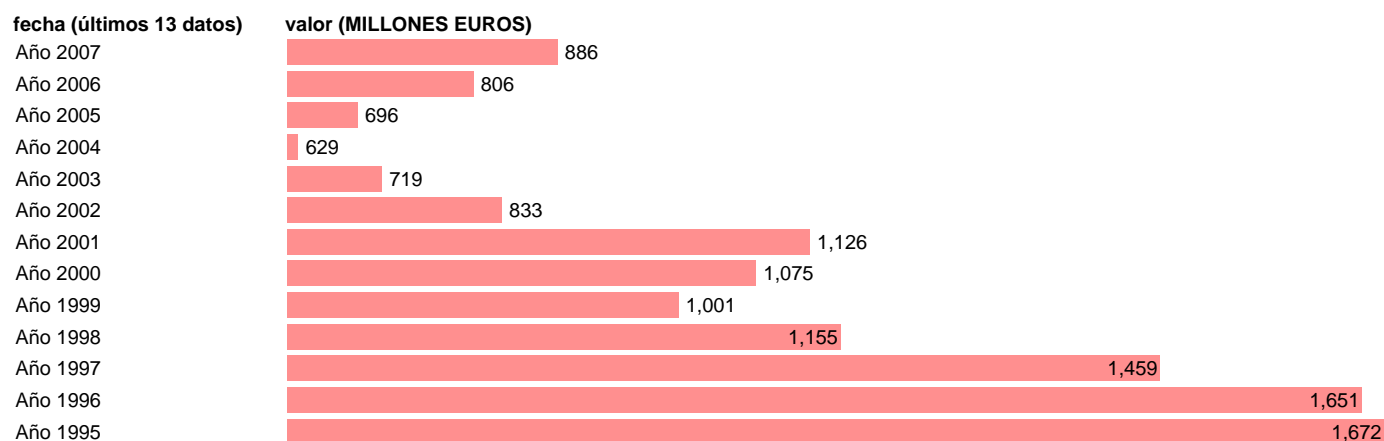

CC.LL. - RENTAS DE LA PROPIEDAD

Estadística: [CC.LL. - RENTAS DE LA PROPIEDAD](#)

Enlace permanente (Permalink): <https://tematicas.org/M1/7h6a32050/>

Notas: **SEC 95. BASE 2000**

Fuente: **EUROSTAT.**

Frecuencia: **Anual.**

Unidades: **MILLONES EUROS.**

Datos disponibles desde **Año 1995** hasta **Año 2007**.

Valor más alto alcanzado en Año 1995: **1672**.

Valor más bajo alcanzado en Año 2004: **629**.

[Pulse aquí](#) para acceder a los datos completos actualizados y a la representación gráfica estadística.