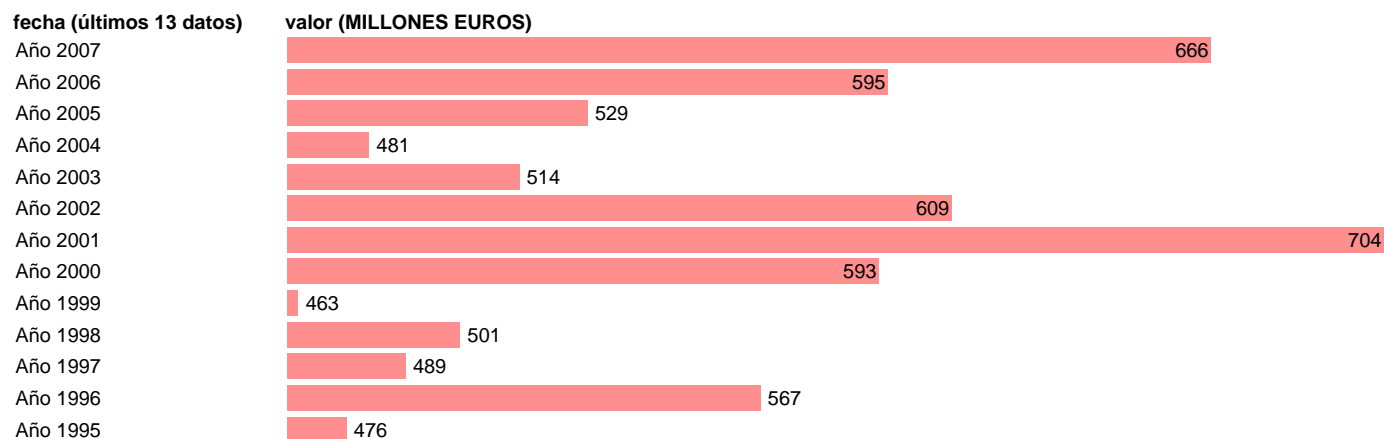

## CC.LL. - RENTAS DE LA PROPIEDAD

Estadística: [CC.LL. - RENTAS DE LA PROPIEDAD](#)

Enlace permanente (Permalink): <https://tematicas.org/M1/7h6a31040/>

Notas: **SEC 95. BASE 2000**

Fuente: **EUROSTAT.**

Frecuencia: **Anual.**

Unidades: **MILLONES EUROS.**

Datos disponibles desde **Año 1995** hasta **Año 2007**.

Valor más alto alcanzado en Año 2001: **704**.

Valor más bajo alcanzado en Año 1999: **463**.

[Pulse aquí](#) para acceder a los datos completos actualizados y a la representación gráfica estadística.