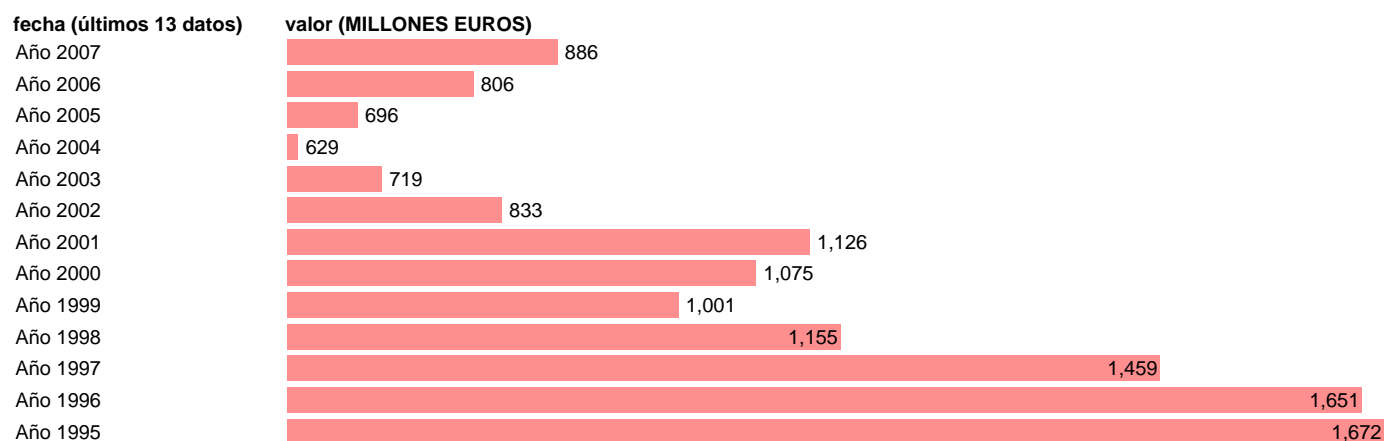

## CC.LL. - RENTAS DE LA PROPIEDAD

Estadística: [CC.LL. - RENTAS DE LA PROPIEDAD](#)

Enlace permanente (Permalink): <https://tematicas.org/M1/7h632050/>

Notas: **SEC 95. BASE 2000**

Fuente: **EUROSTAT.**

Frecuencia: **Anual.**

Unidades: **MILLONES EUROS.**

Datos disponibles desde **Año 1995** hasta **Año 2007**.

Valor más alto alcanzado en Año 1995: **1672**.

Valor más bajo alcanzado en Año 2004: **629**.

[Pulse aquí](#) para acceder a los datos completos actualizados y a la representación gráfica estadística.