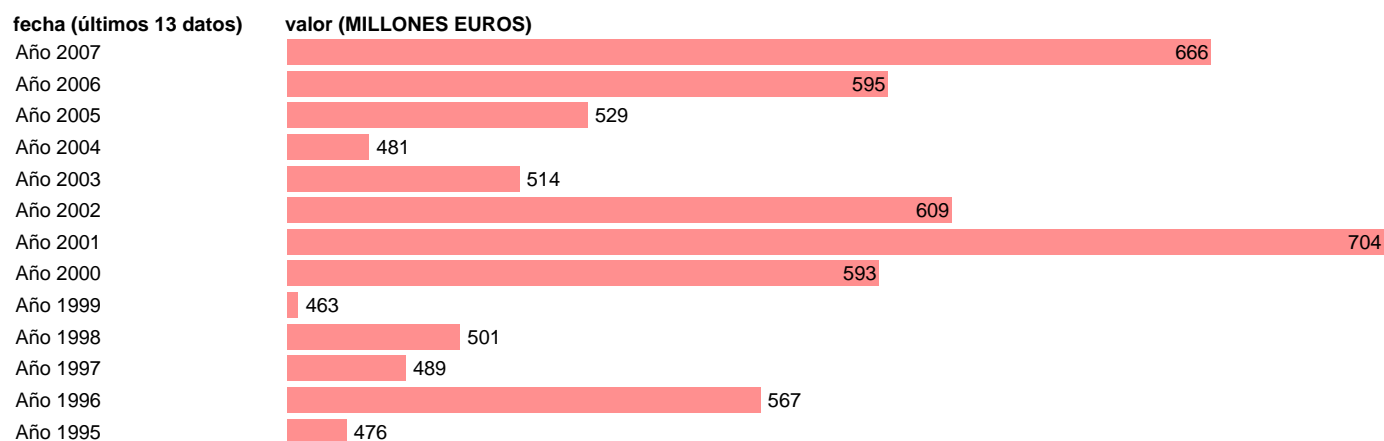

CC.LL. - RENTAS DE LA PROPIEDAD

Estadística: [CC.LL. - RENTAS DE LA PROPIEDAD](#)

Enlace permanente (Permalink): <https://tematicas.org/M1/7h631040/>

Notas: **SEC 95. BASE 2000**

Fuente: **EUROSTAT.**

Frecuencia: **Anual.**

Unidades: **MILLONES EUROS.**

Datos disponibles desde **Año 1995** hasta **Año 2007**.

Valor más alto alcanzado en Año 2001: **704**.

Valor más bajo alcanzado en Año 1999: **463**.

[Pulse aquí](#) para acceder a los datos completos actualizados y a la representación gráfica estadística.