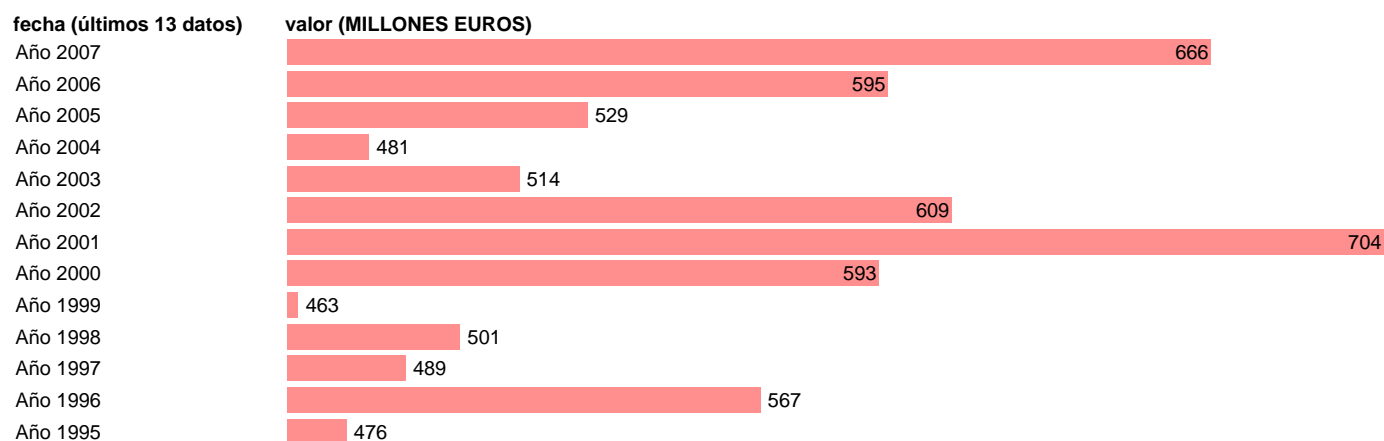

## CC.LL. - RENTAS DE LA PROPIEDAD

Estadística: [CC.LL. - RENTAS DE LA PROPIEDAD](#)

Enlace permanente (Permalink): <https://tematicas.org/M1/76a31040/>

Notas: **SEC 95. BASE 2000**

Fuente: **EUROSTAT.**

Frecuencia: **Anual.**

Unidades: **MILLONES EUROS.**

Datos disponibles desde **Año 1995** hasta **Año 2007**.

Valor más alto alcanzado en Año 2001: **704**.

Valor más bajo alcanzado en Año 1999: **463**.

[Pulse aquí](#) para acceder a los datos completos actualizados y a la representación gráfica estadística.