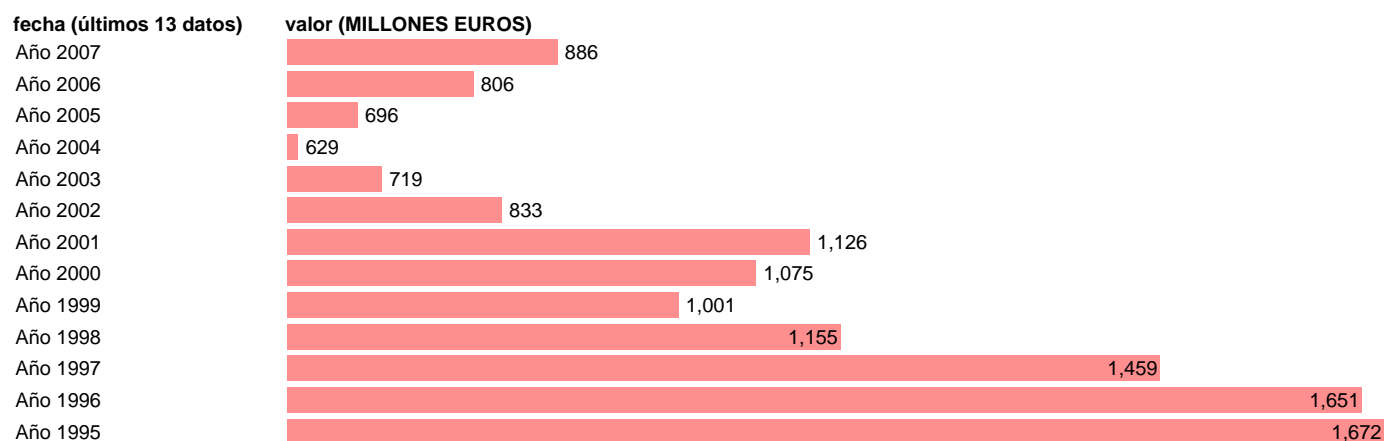

## CC.LL. - RENTAS DE LA PROPIEDAD

Estadística: [CC.LL. - RENTAS DE LA PROPIEDAD](#)

Enlace permanente (Permalink): <https://tematicas.org/M1/7632050/>

Notas: **SEC 95. BASE 2000**

Fuente: **EUROSTAT.**

Frecuencia: **Anual.**

Unidades: **MILLONES EUROS.**

Datos disponibles desde **Año 1995** hasta **Año 2007**.

Valor más alto alcanzado en Año 1995: **1672**.

Valor más bajo alcanzado en Año 2004: **629**.

[Pulse aquí](#) para acceder a los datos completos actualizados y a la representación gráfica estadística.