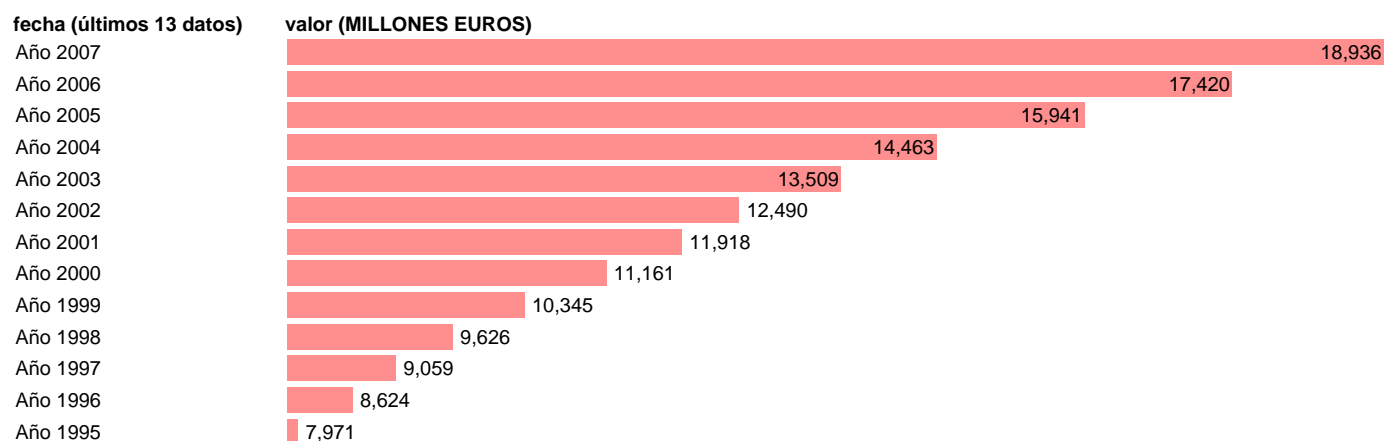

CC.LL. - REMUNERACIÓN DE ASALARIADOS

Estadística: [CC.LL. - REMUNERACIÓN DE ASALARIADOS](#)

Enlace permanente (Permalink): <https://tematicas.org/M1/7632010/>

Notas: **SEC 95. BASE 2000**

Fuente: **EUROSTAT.**

Frecuencia: **Anual.**

Unidades: **MILLONES EUROS.**

Datos disponibles desde **Año 1995** hasta **Año 2007**.

Valor más alto alcanzado en Año 2007: **18936**.

Valor más bajo alcanzado en Año 1995: **7971**.