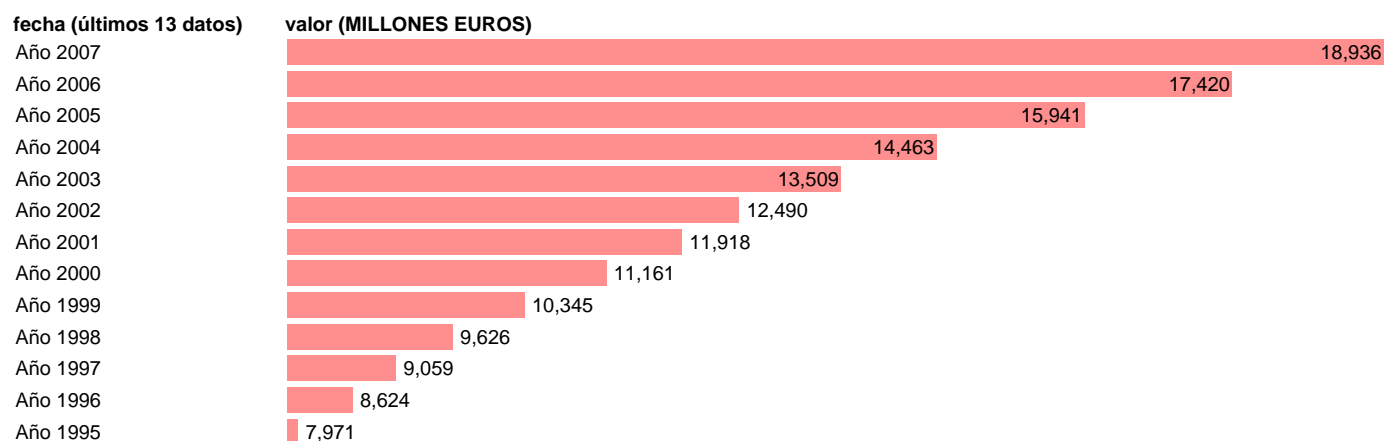

CC.LL. - REMUNERACIÓN DE ASALARIADOS

Estadística: [CC.LL. - REMUNERACIÓN DE ASALARIADOS](#)

Enlace permanente (Permalink): <https://tematicas.org/M1/7h6a32010/>

Notas: **SEC 95. BASE 2000**

Fuente: **EUROSTAT.**

Frecuencia: **Anual.**

Unidades: **MILLONES EUROS.**

Datos disponibles desde **Año 1995** hasta **Año 2007**.

Valor más alto alcanzado en Año 2007: **18936**.

Valor más bajo alcanzado en Año 1995: **7971**.